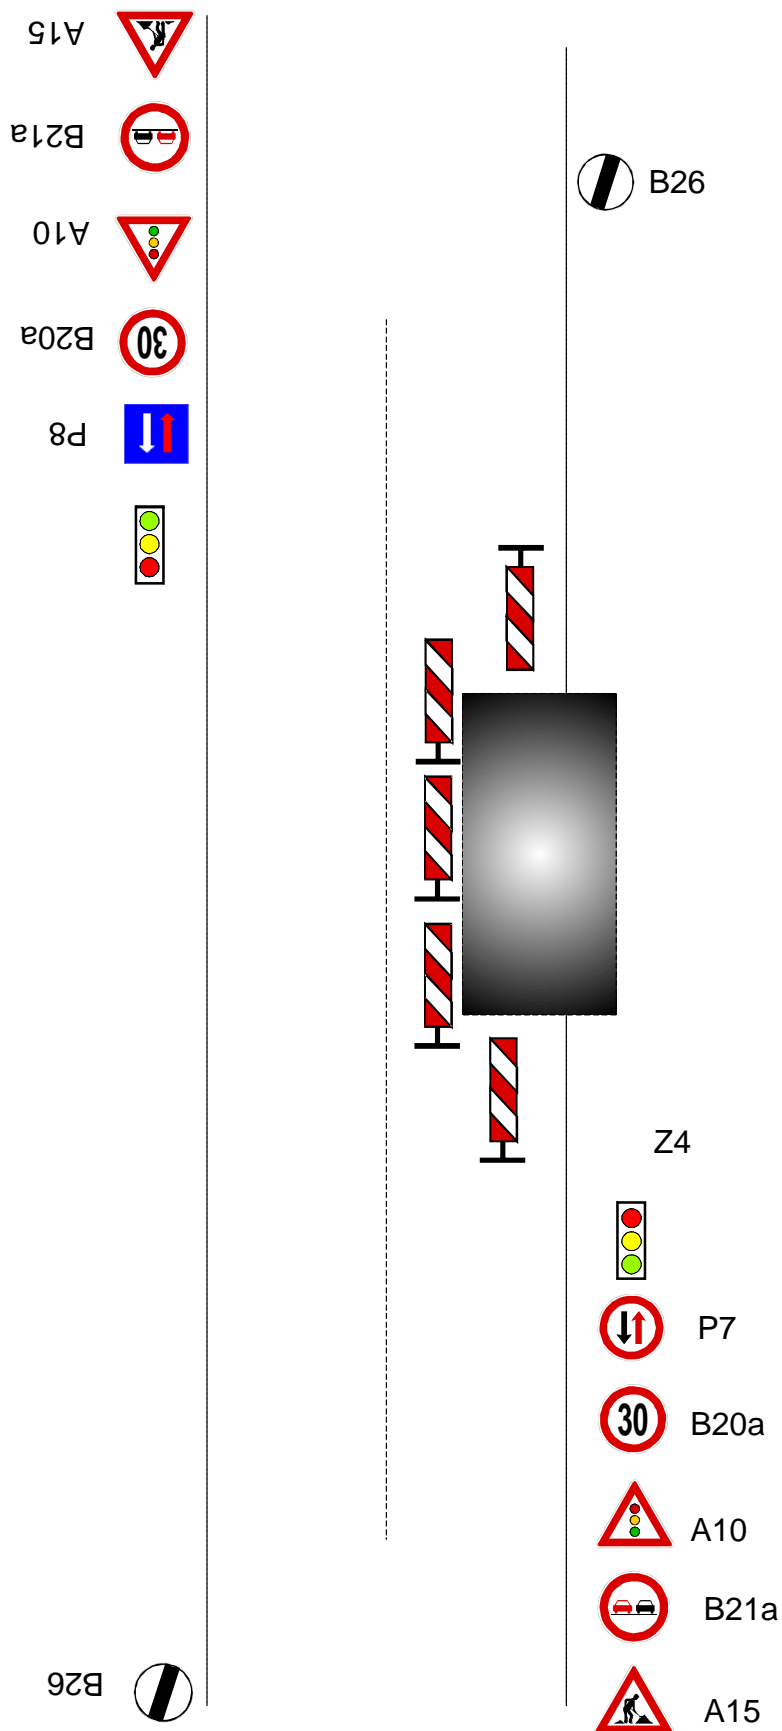

Zajištění PDZ - v obci, uzavírka 1 jízdního pruhu, řízení provozu světelným signalizačním zařízením