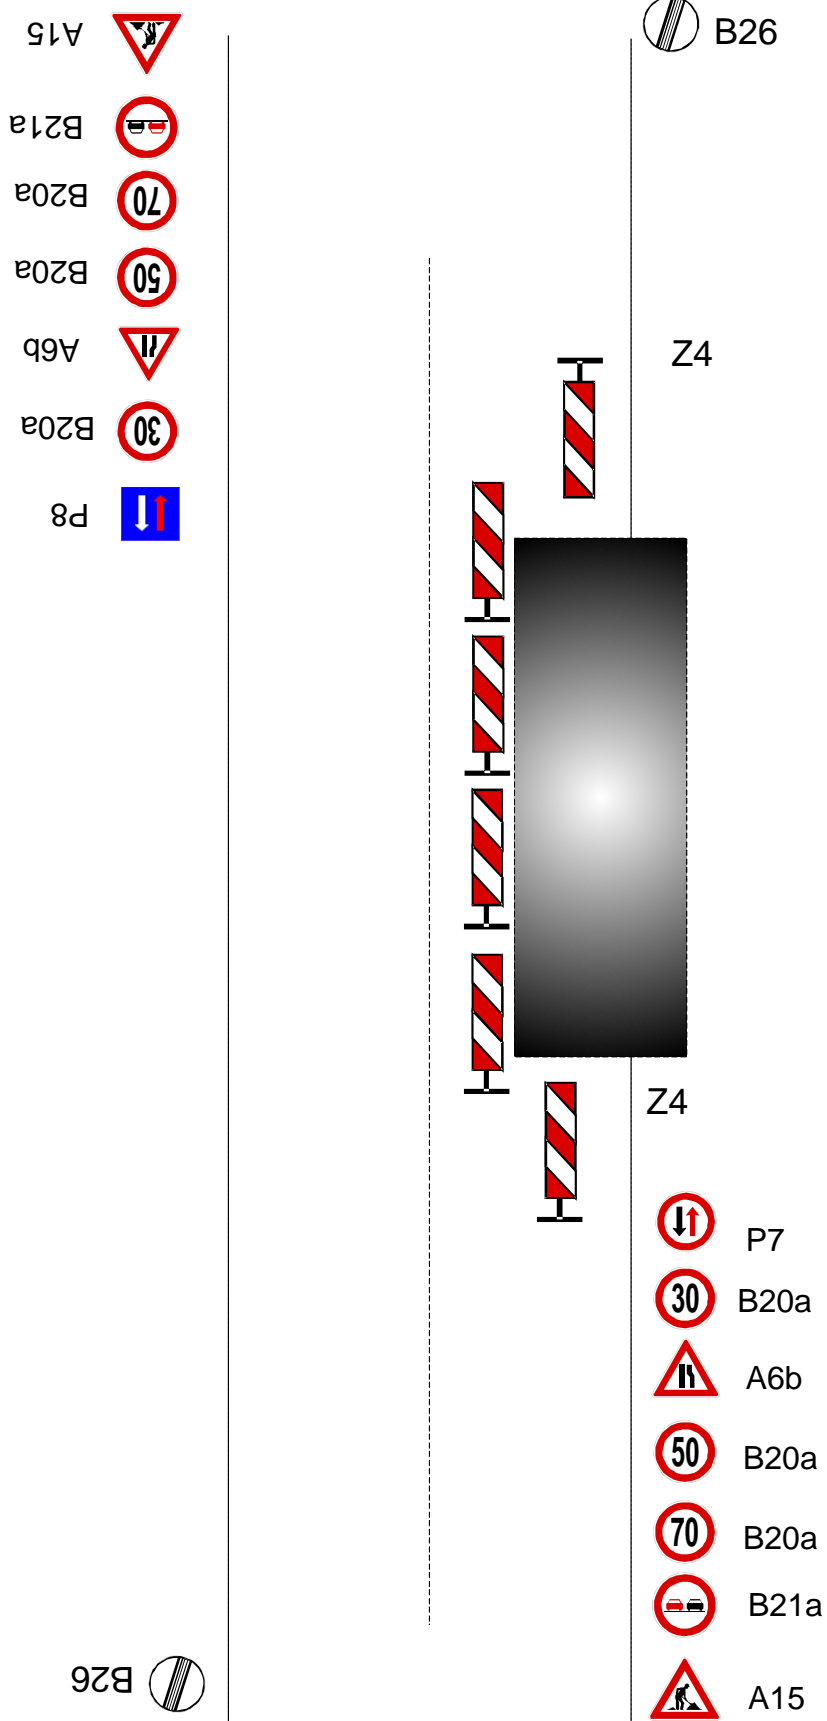

Zajištění PDZ - mimo obec, uzavírka 1 jízdního pruhu