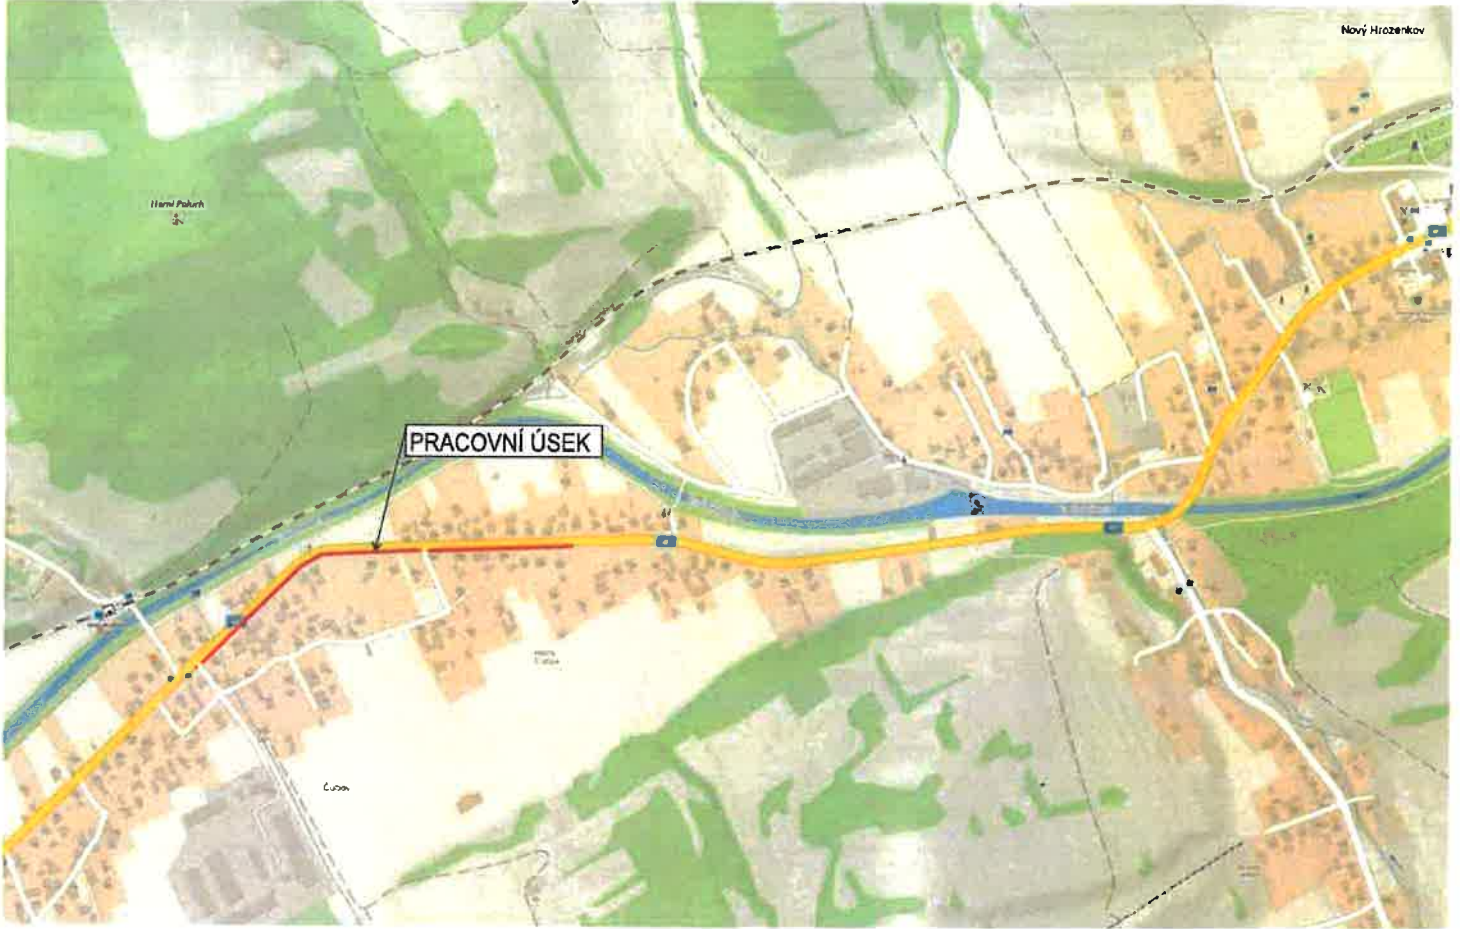

# Částečná uzavírka sil. II/487 v obci Nový Hrozenkov Čubov.

Pro zajištění bezpečnosti a plynulosti silničního provozu bude při nedostatečných rozhledových podmínkách (např. umístění vozidel stavby v prostoru pracovního místa na komunikaci, umístění staveništního materiálu a techniky atd...), při tvorbě kolon a při snížené viditelnosti (mlha, snížení, hustý déšť apod.), provoz řízen aplikací ručního řízení provozu náležitě poučenou osobou na místě akce za podmínek, dle ust. § 79 zák. 361/2000 Sb., která bude vybavena a označena dle vyhlášky č. 294/2015 Sb.

Vypracoval: Václav Lukáš		
Datum: 2.4.2024		
Částečná uzavírka sil. II/487 v obci Nový Hrozenkov Čubov.		Adresa provozovny: Pavlovkova 222/3 778 00 Bystrovany