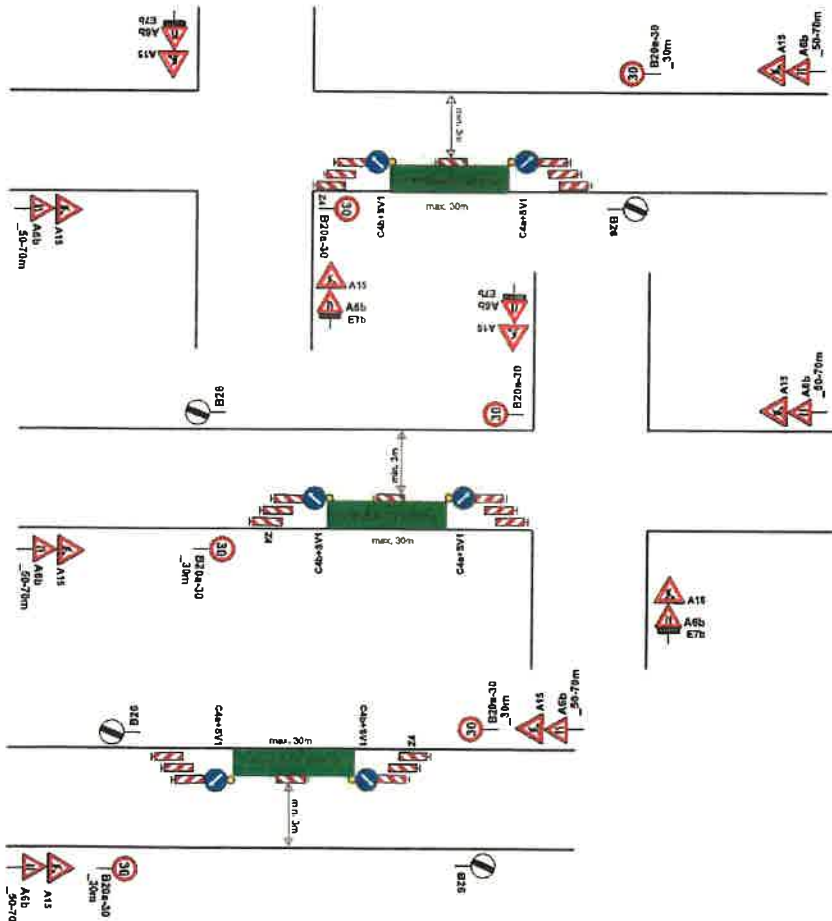

# Částečná uzavírka sil. II/487 v obci Nový Hrozenkov Čubov.

Pro zajištění bezpečnosti a plynulosti silničního provozu bude při nedostatečných rozhledových podmínkách (např. umístění vozidel stavby v prostoru pracovního místa na komunikaci, umístění staveništního materiálu a techniky atd...), při tvorbě kolon a při snížené viditelnosti (mlha, snížení, hustý déšť apod.), provoz řízen aplikací ručního řízení provozu náležitě poučenou osobou na místě akce za podmínek, dle ust. § 79 zák. 361/2000 Sb., která bude vybavena a označena dle vyhlášky č. 294/2015 Sb.

Vypracoval: Václav Lukáš		
Datum: 2.4.2024		
Částečná uzavírka sil. II/487 v obci Nový Hrozenkov Čubov.		Adresa provozovny: Pavlovkova 222/3 778 00 Bystrovany