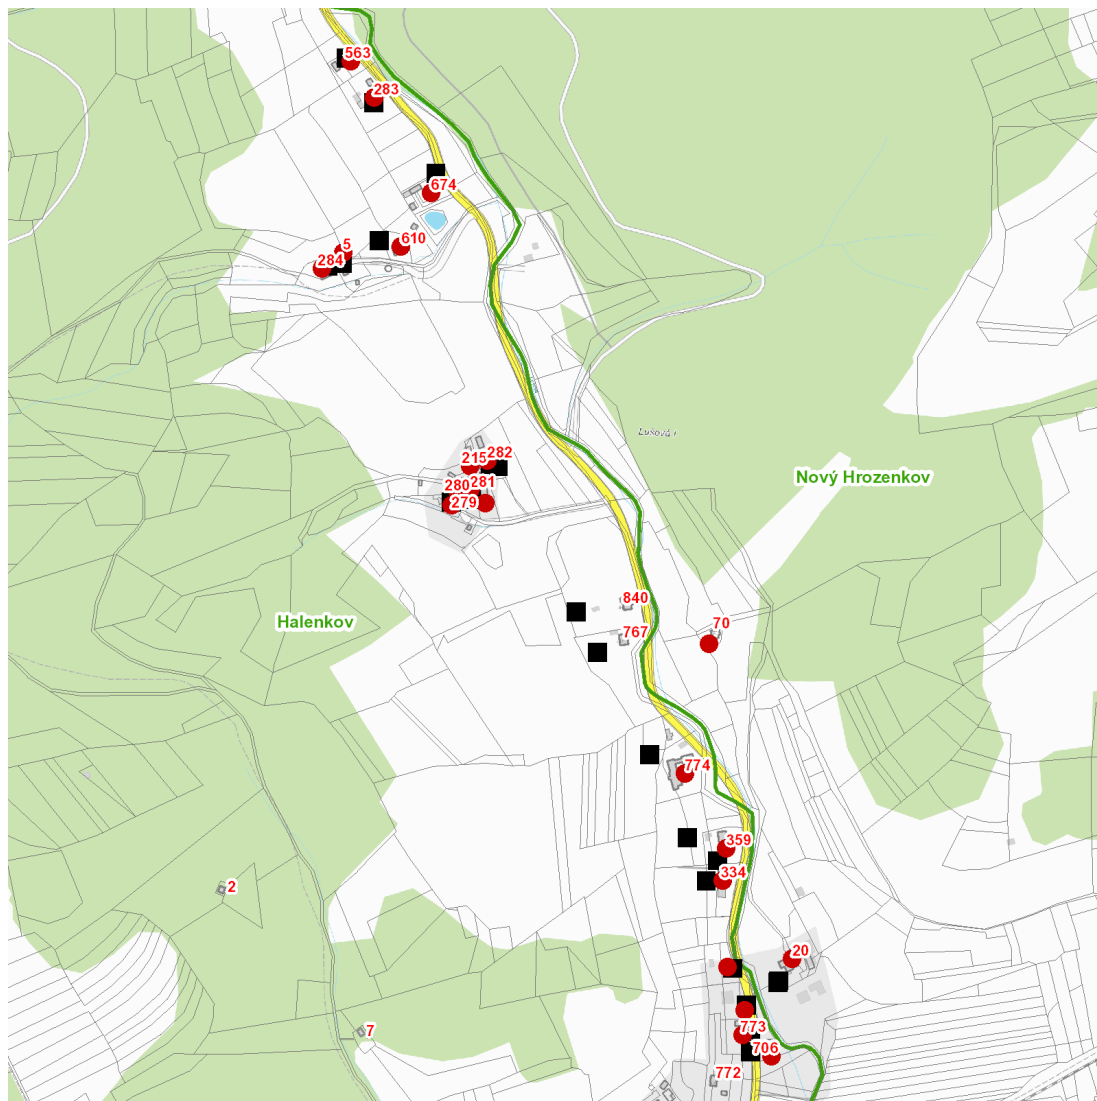

dne **18. 7. 2023** od **8:00** do **19:00** hodin

Plánovaná odstávka zahrnuje tyto lokality:**Halenkov (okres Vsetín)**

č. p. 215, 279-284, 334, 359, 563, 610, 674, 706, 773, 774

č. ev. 5

kat. území **Halenkov** (kód **636878**): parcelní č. 424/2, 5426, 5500/8, 5508

Nový Hrozenkov (okres Vsetín)

č. p. 20

kat. území **Nový Hrozenkov** (kód **707384**): parcelní č. 1568

UPOZORNĚNÍ

Dotčené zařízení distribuční soustavy je nutné i v době odstávky považovat za zařízení pod napětím, a proto vás žádáme o dodržení všech zásad bezpečnosti a provedení opatření potřebných k zamezení případných škod na zdraví a majetku. | Provozovatelé výroben elektřiny jsou povinni zajistit přerušení dodávky elektřiny z výroby do vypnutého úseku distribuční soustavy.

dne **18. 7. 2023** od **8:00** do **19:00** hodin**Orientační mapový podklad odstávkou dotčených lokalit****VYSVĚTLIVKY**

- – adresy dotčené odstávkou elektřiny
- – místa připojení k elektrické síti dotčená odstávkou