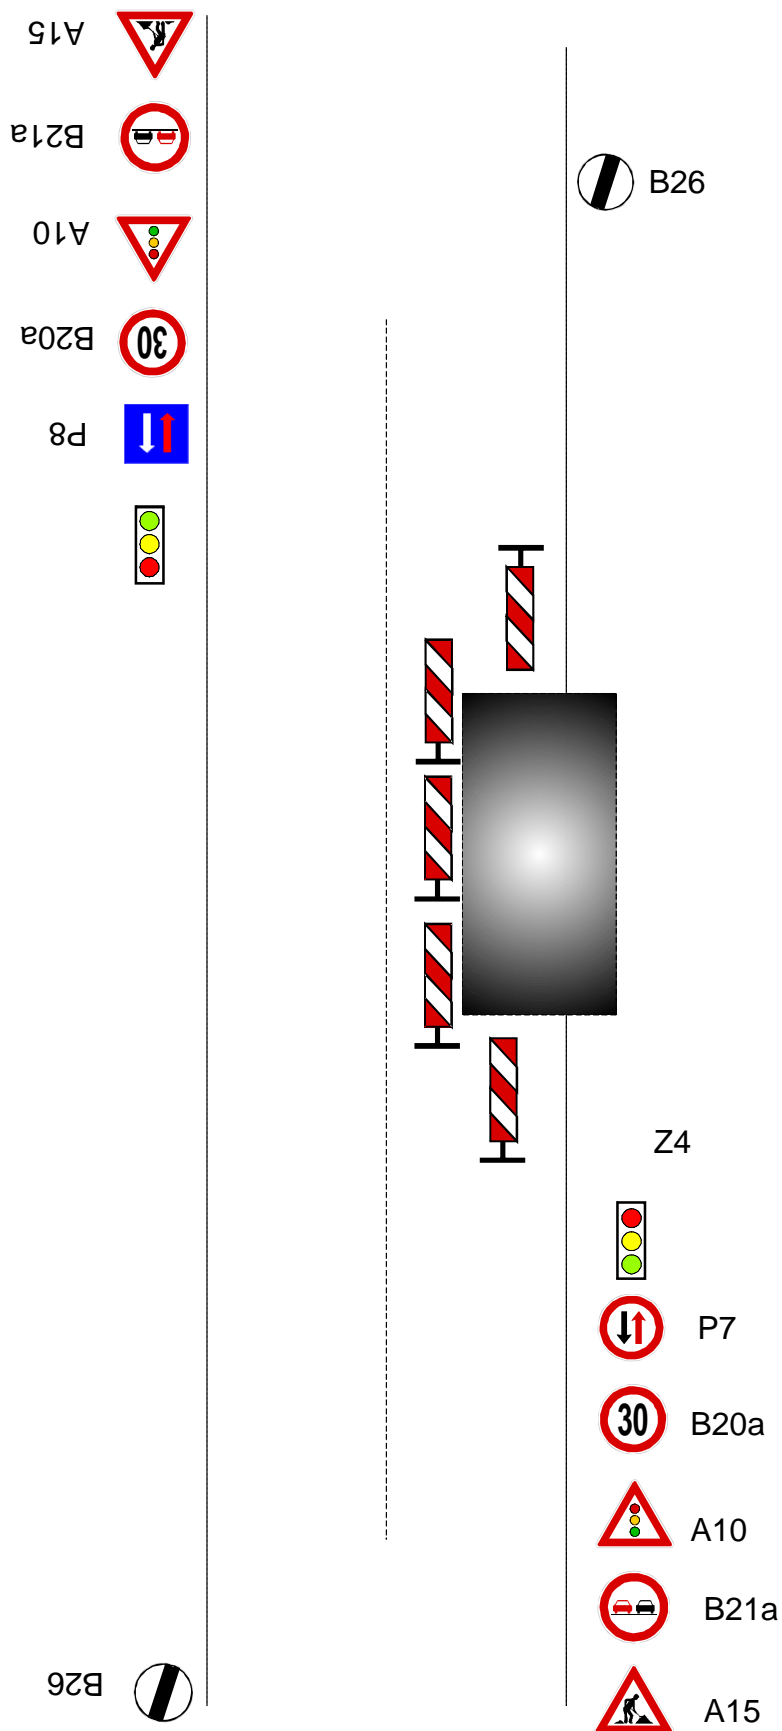

Zajištění PDZ - v obci, oprava mimo vozovku

Z4

Zajištění PDZ - mimo obec, oprava mimo vozovku

- A15
- B21a
- B20a
- B20a
- B20a

Z4

- B20a
- B20a
- B20a
- B21a
- A15

Zajištění PDZ - v obci, oprava zasahující do vozovky

- A15 
- B21a 
- B20a 
- A6b 

B26 

 B26

Z4

 A6b

 B20a

 B21a

 A15

Zajištění PDZ - mimo obec, oprava zasahující do vozovky

Zajištění PDZ - v obci, uzavírka 1 jízdního pruhu

- A15 
- B21a 
- A6b 
- B20a 
- P8 

 B26

Z4

Z4

 P7

 B20a

 A6b

 B21a

 A15

B26 

Zajištění PDZ - mimo obec, uzavírka 1 jízdního pruhu

Zajištění PDZ - v obci, uzavírka 1 jízdního pruhu, řízení provozu světelným signalizačním zařízením

Zajištění PDZ - mimo obec, uzavírka 1 jízdního pruhu, řízení provozu světelným signalizačním zařízením