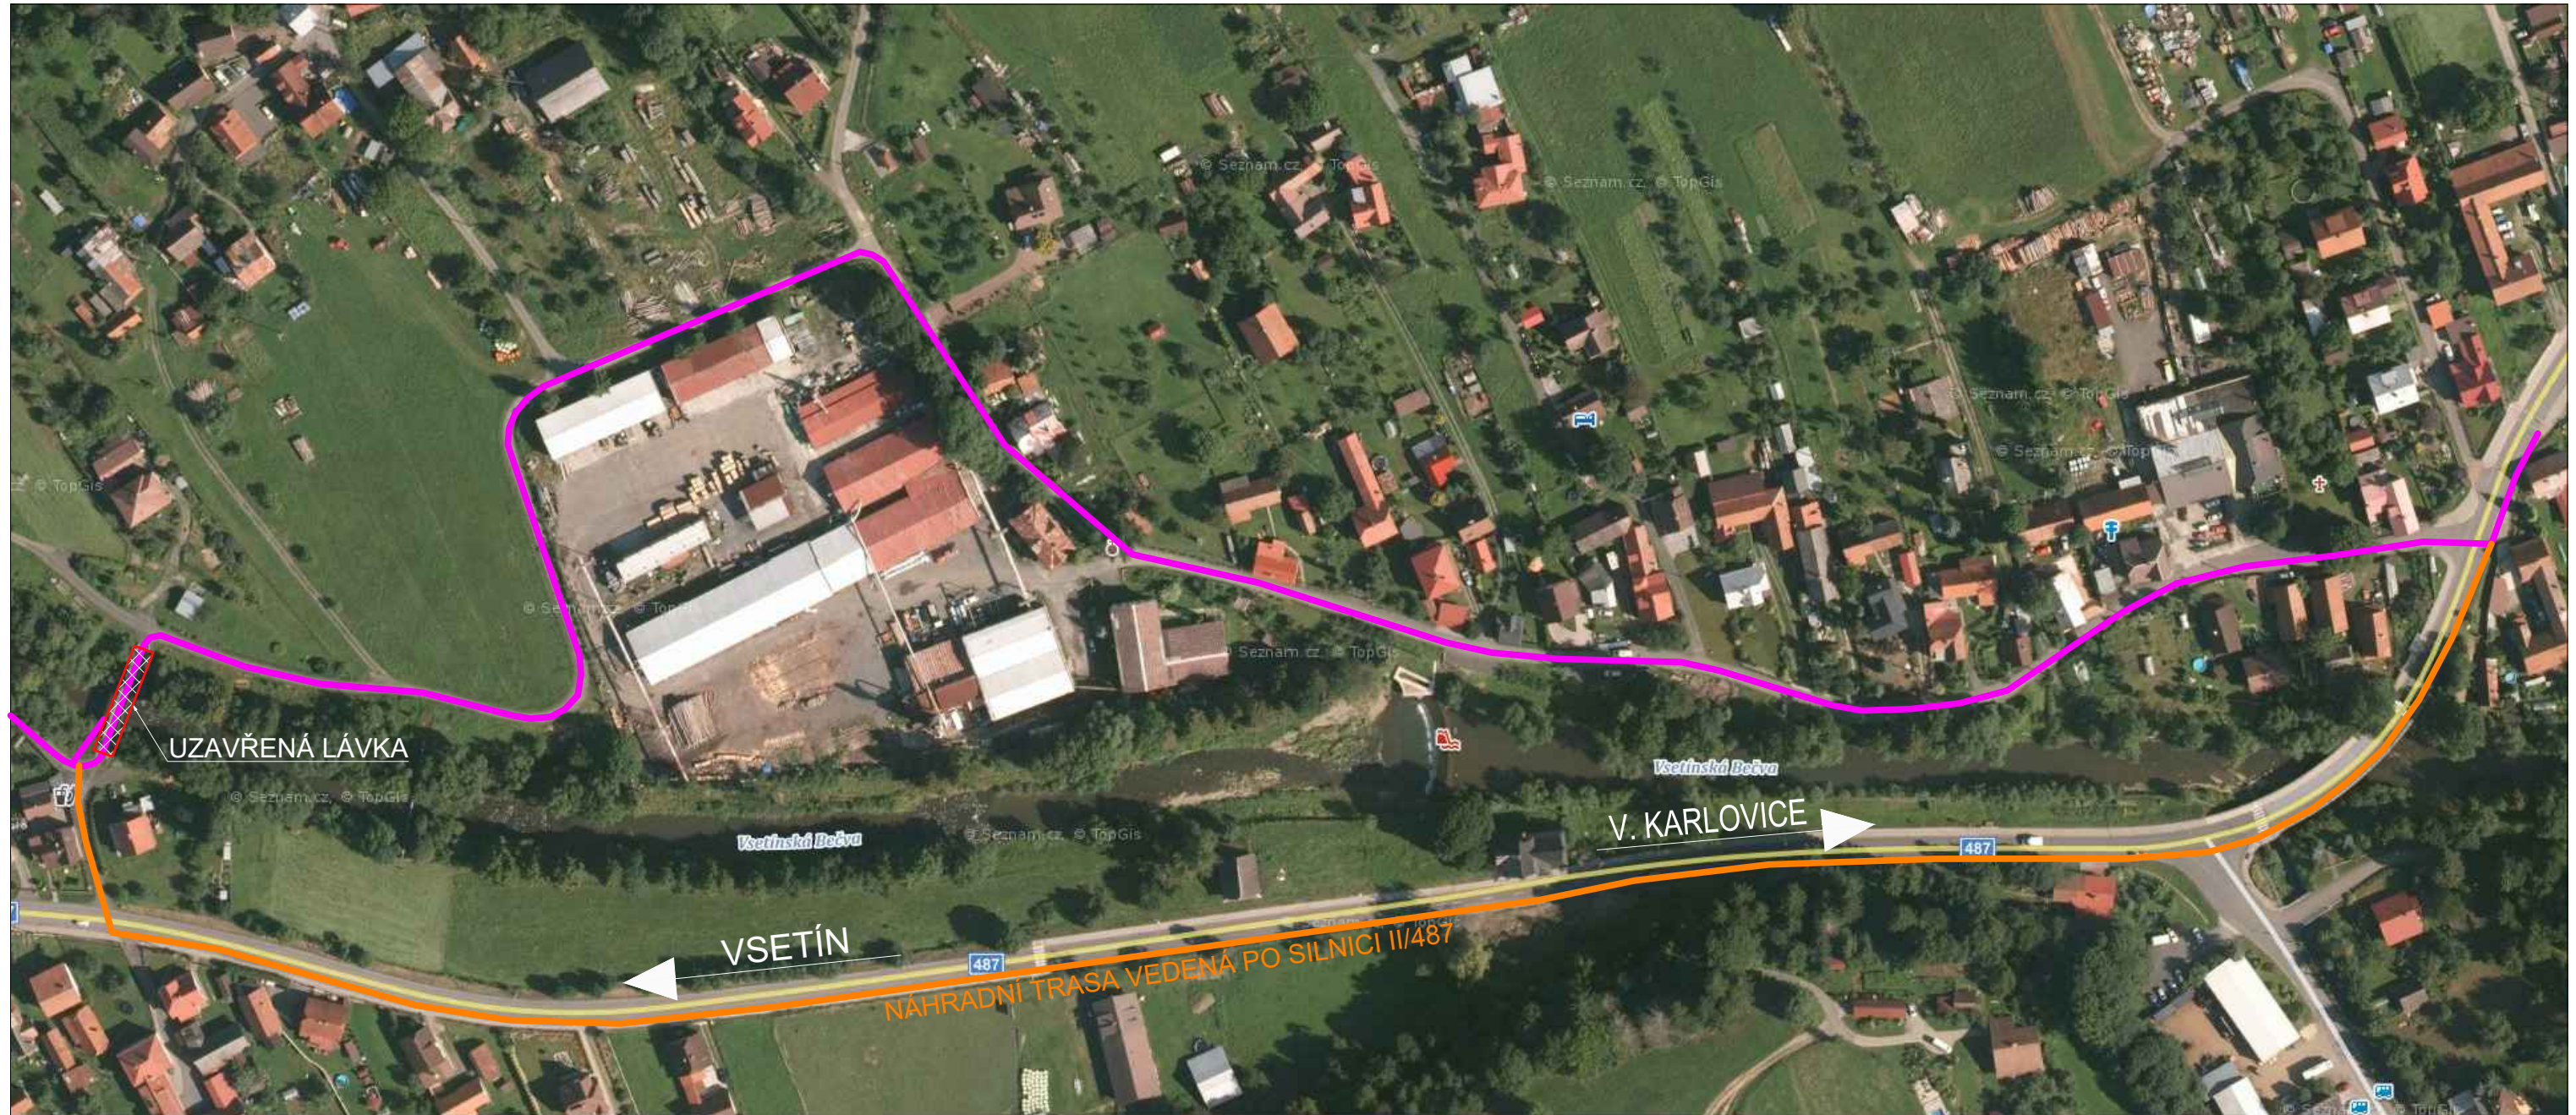

# Objízdná trasa - Lávka ev.č. CSB-L7/4 (Nový Hrozenkov přes Bečvu)

## LEGENDA

-  MÍSTNÍ KOMUNIKACE, SILNICE II/487
-  ZNAČENÉ VEDENÍ CYKLOSTEZKY BEČVA
-  SCHÉMA OBJÍZDNÉ/OBCHŮZNÉ TRASY UZAVŘENÉ LÁVKY

## POZNÁMKA

- OBJÍZDNÁ TRASA VEDENA PO MÍSTNÍ KOMUNIKACI (SILNICE II/487)
- CYKLISTÉ A CHODCI JSOU POVINNI DODRŽOVAT PLATNÉ PŘEDPISY PROVOZU NA POZEMNÍCH KOMUNIKACÍCH