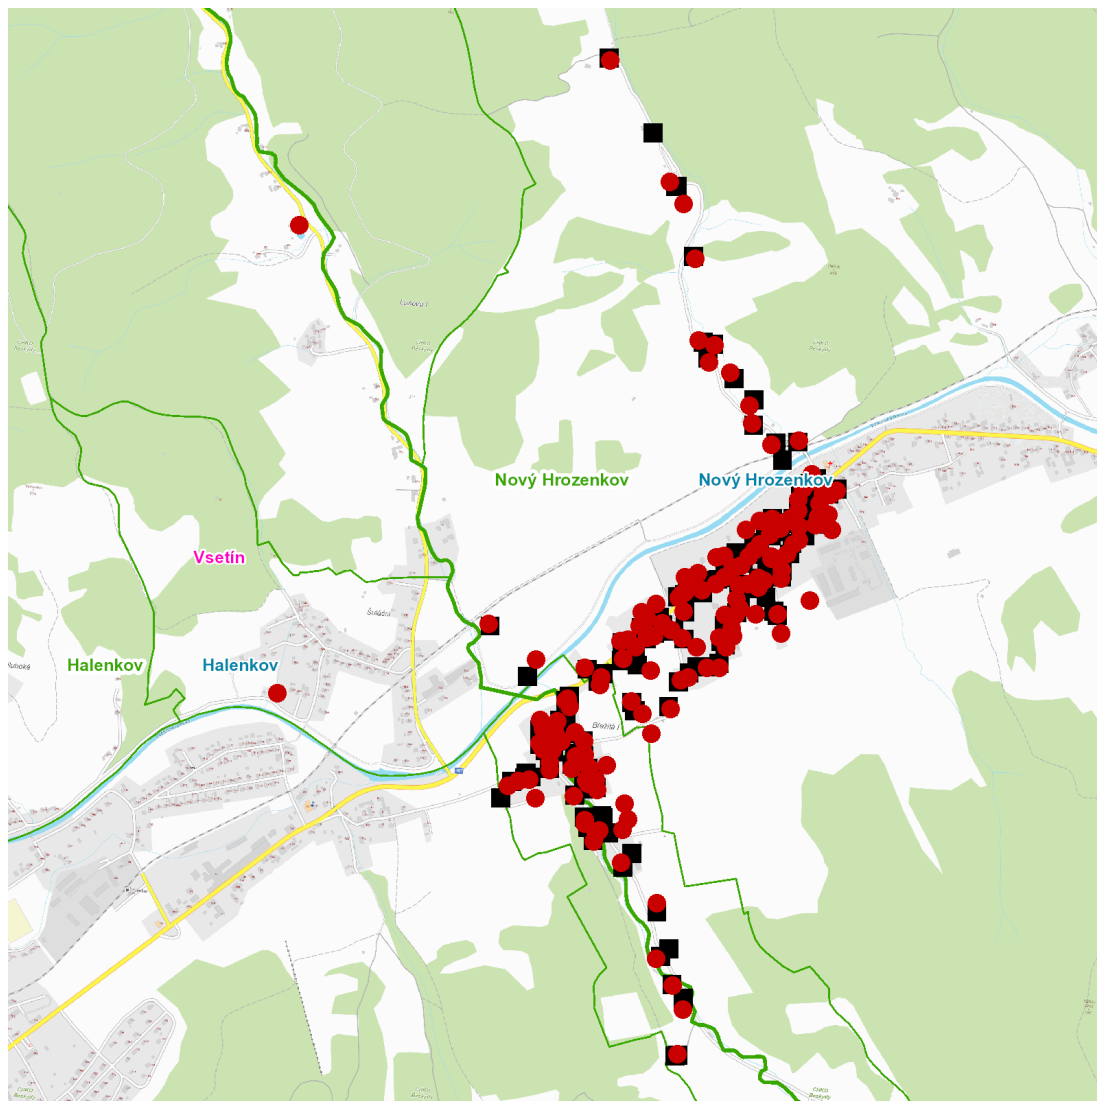

dne **23. 8. 2023** od **7:30** do **19:30** hodin

Plánovaná odstávka zahrnuje tyto lokality:**Halenkov (okres Vsetín)**

č. p. 5, 6, 8-14, 28, 204, 325, 369, 408, 447, 479, 484, 537, 674, 689, 776, 786, 788

dne 23. 8. 2023 od 7:30 do 19:30 hodin**Orientační mapový podklad odstávkou dotčených lokalit****VYSVĚTLIVKY**

- – adresy dotčené odstávkou elektřiny
- – místa připojení k elektrické síti dotčená odstávkou