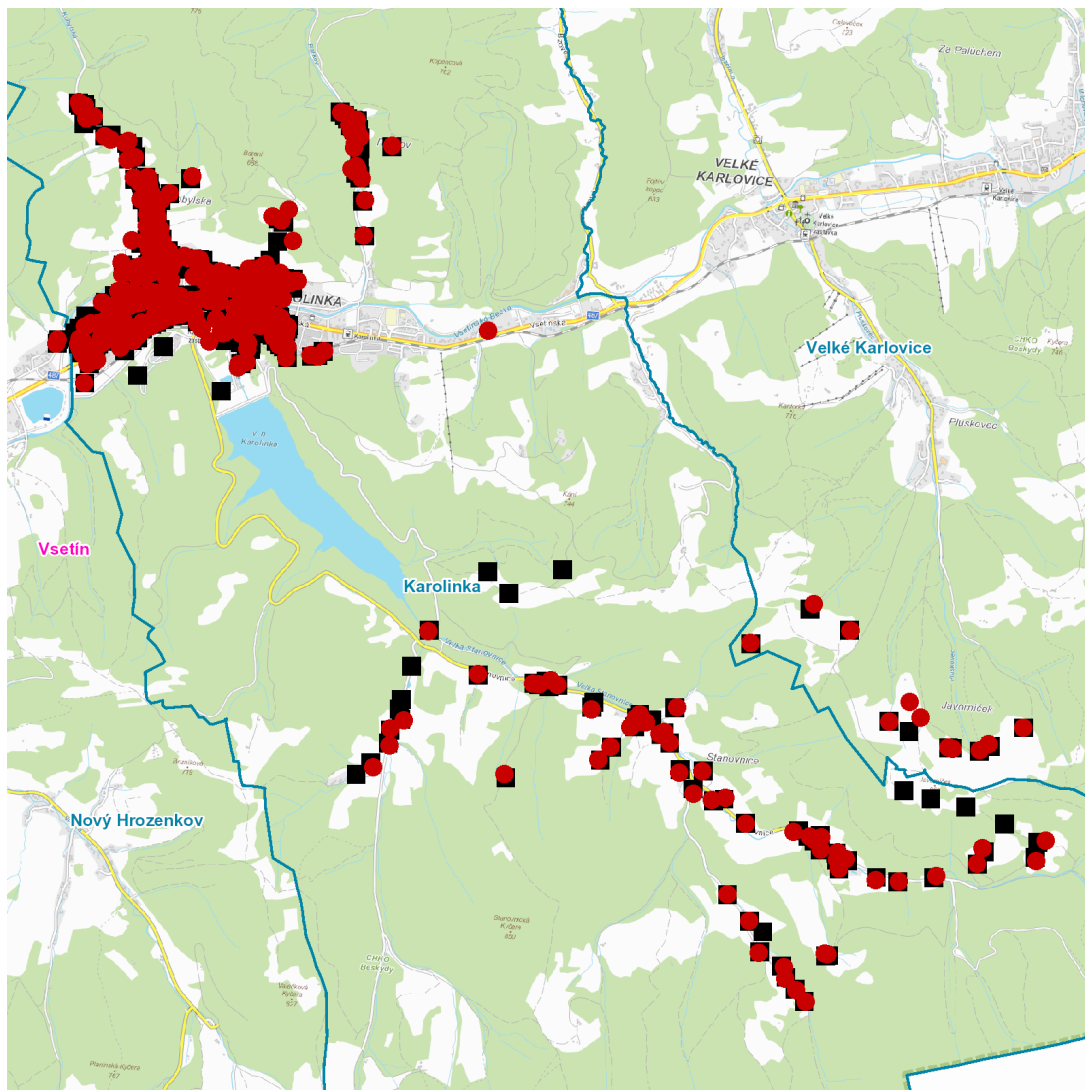

dne **14. 6. 2023** od **7:30** do **19:30** hodin**Orientační mapový podklad odstávkou dotčených lokalit****VYSVĚTLIVKY**

- – adresy dotčené odstávkou elektřiny
- – místa připojení k elektrické síti dotčená odstávkou