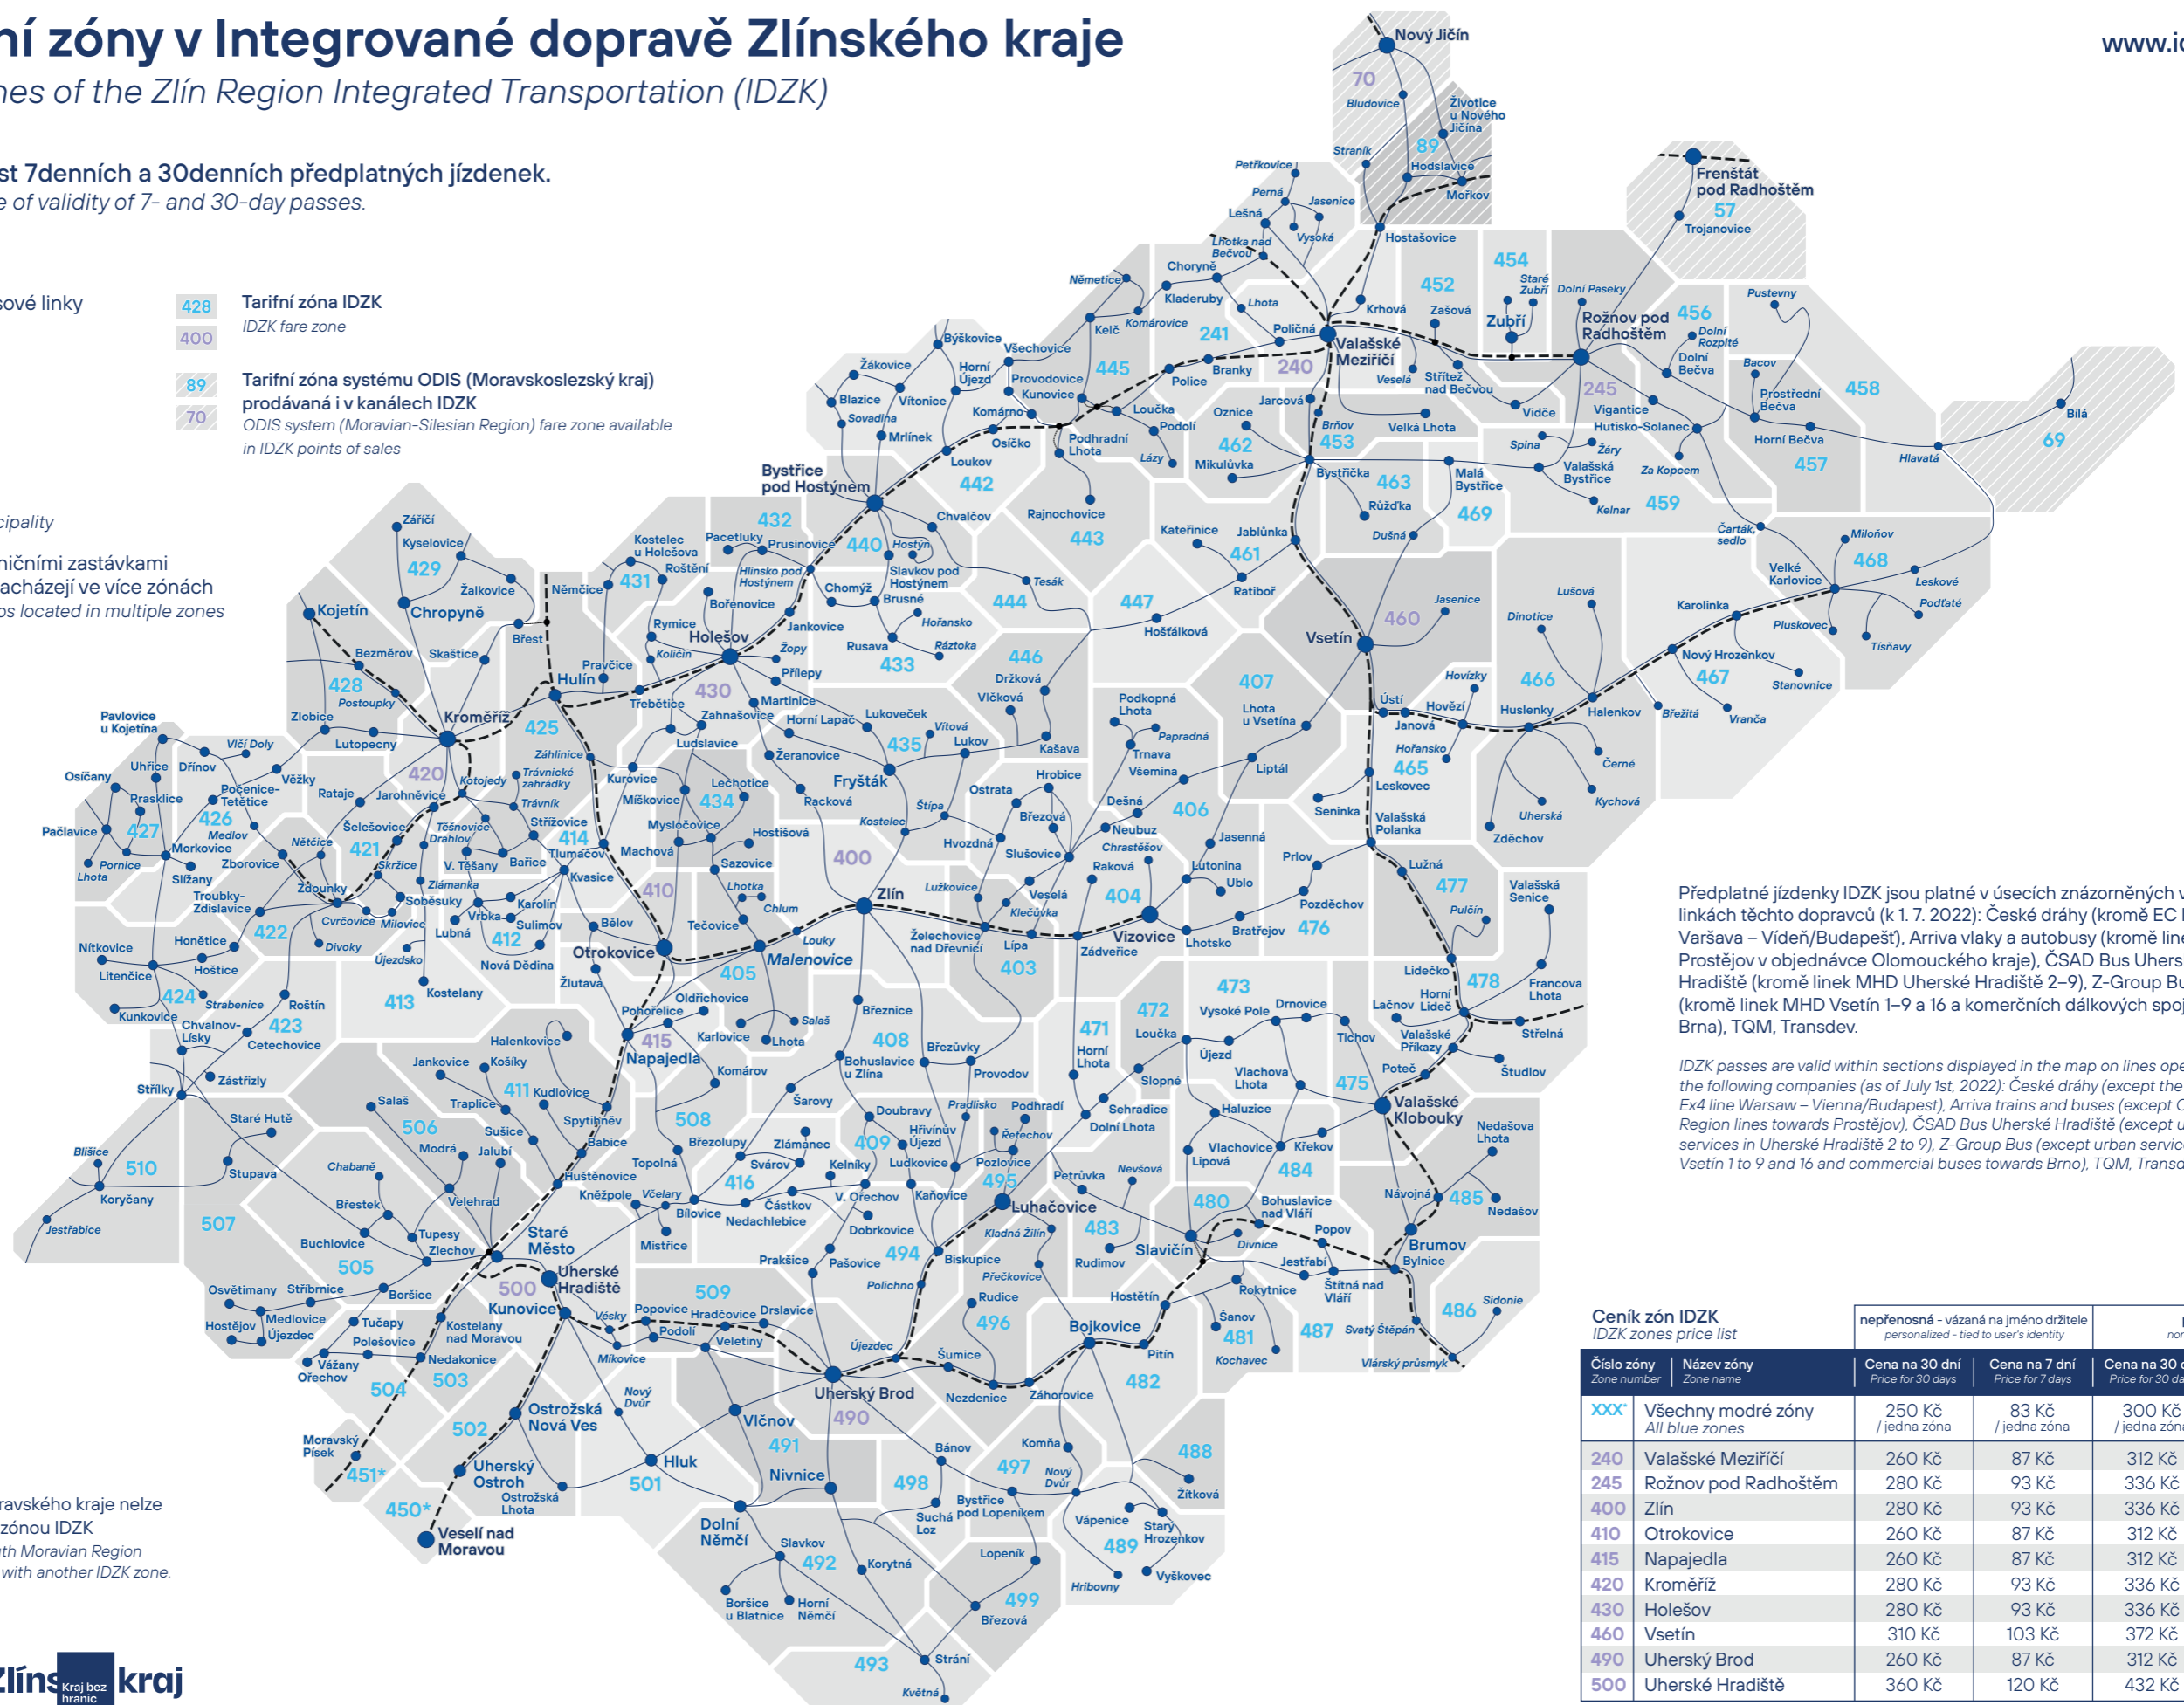

# Tarifní zóny v Integrované dopravě Zlínského kraje

Fare zones of the Zlín Region Integrated Transportation (IDZK)

Tarifní zóny určují platnost 7denních a 30denních předplatných jízdenek.

Fare zones define the scope of validity of 7- and 30-day passes.

### Vysvětlivky / Key

— Regionální autobusové linky  
Regional bus lines

- - - - Železniční linky  
Rail lines

Zlín Město / obec  
Municipality

Malenovice Část jiné obce  
Part of another municipality

Břest Město / obec s hraničními zastávkami  
- tyto zastávky se nacházejí ve více zónách  
Municipality with stops located in multiple zones simultaneously

428 Tarifní zóna IDZK  
IDZK fare zone

400 Tarifní zóna systému ODIS (Moravskoslezský kraj)  
prodáván i v kanálech IDZK  
ODIS system (Moravian-Silesian Region) fare zone available  
in IDZK points of sales

IDZK passes are valid within sections displayed in the map on lines operated by the following companies (as of July 1st, 2022): České dráhy (except the EuroCity Ex4 line Warsaw – Vienna/Budapest), Arriva trains and buses (except Olomouc Region lines towards Prostějov), ČSAD Bus Uherské Hradiště (except urban services in Uherské Hradiště 2 to 9), Z-Group Bus (except urban services in Vsetín 1 to 9 and 16 and commercial buses towards Brno), TQM, Transdev.