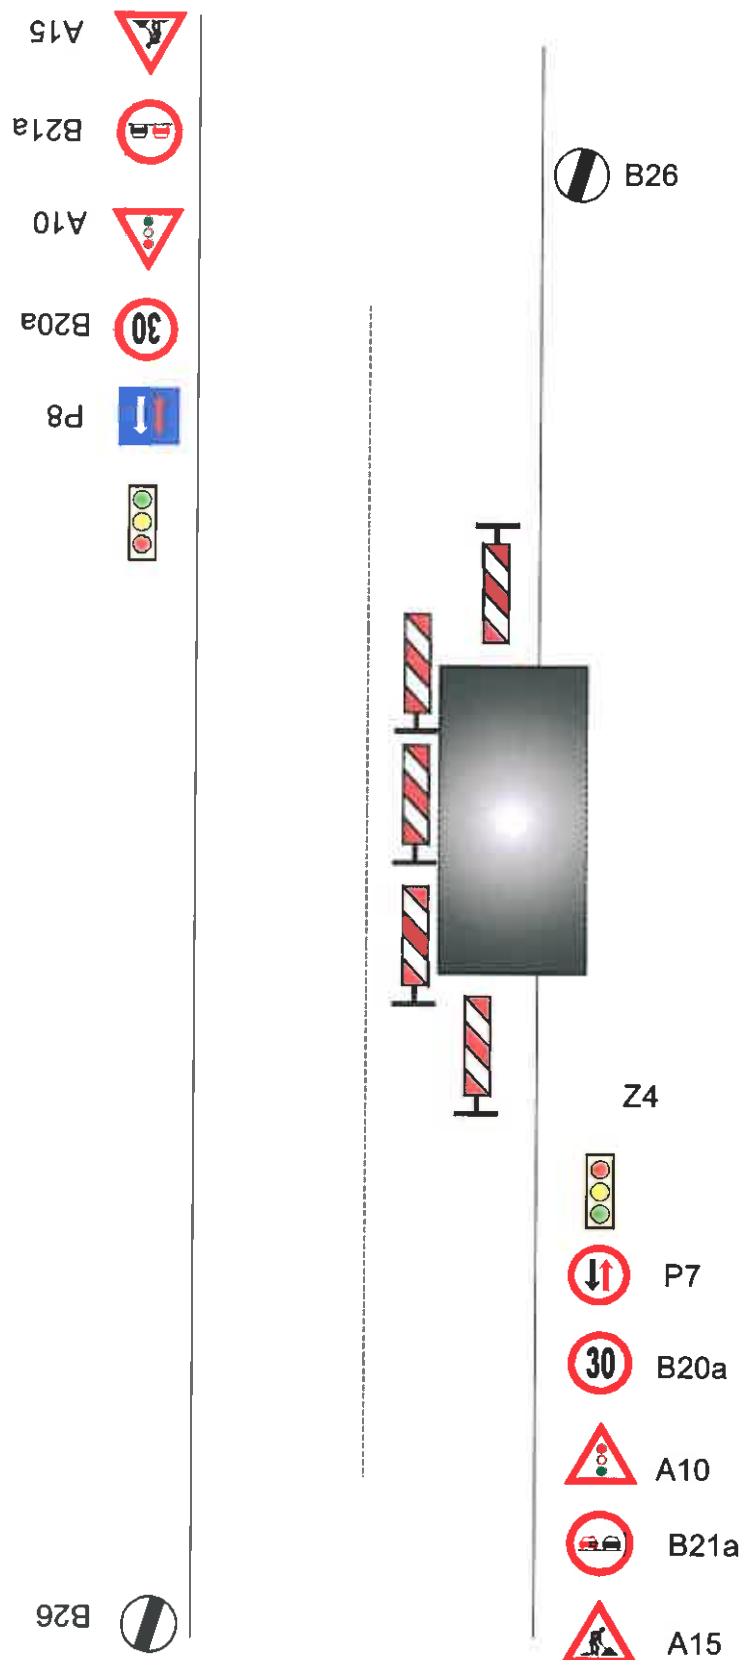

Zajištění PDZ - v obci, uzavírka 1 jízdního pruhu, řízení provozu světelným zařízením

2007