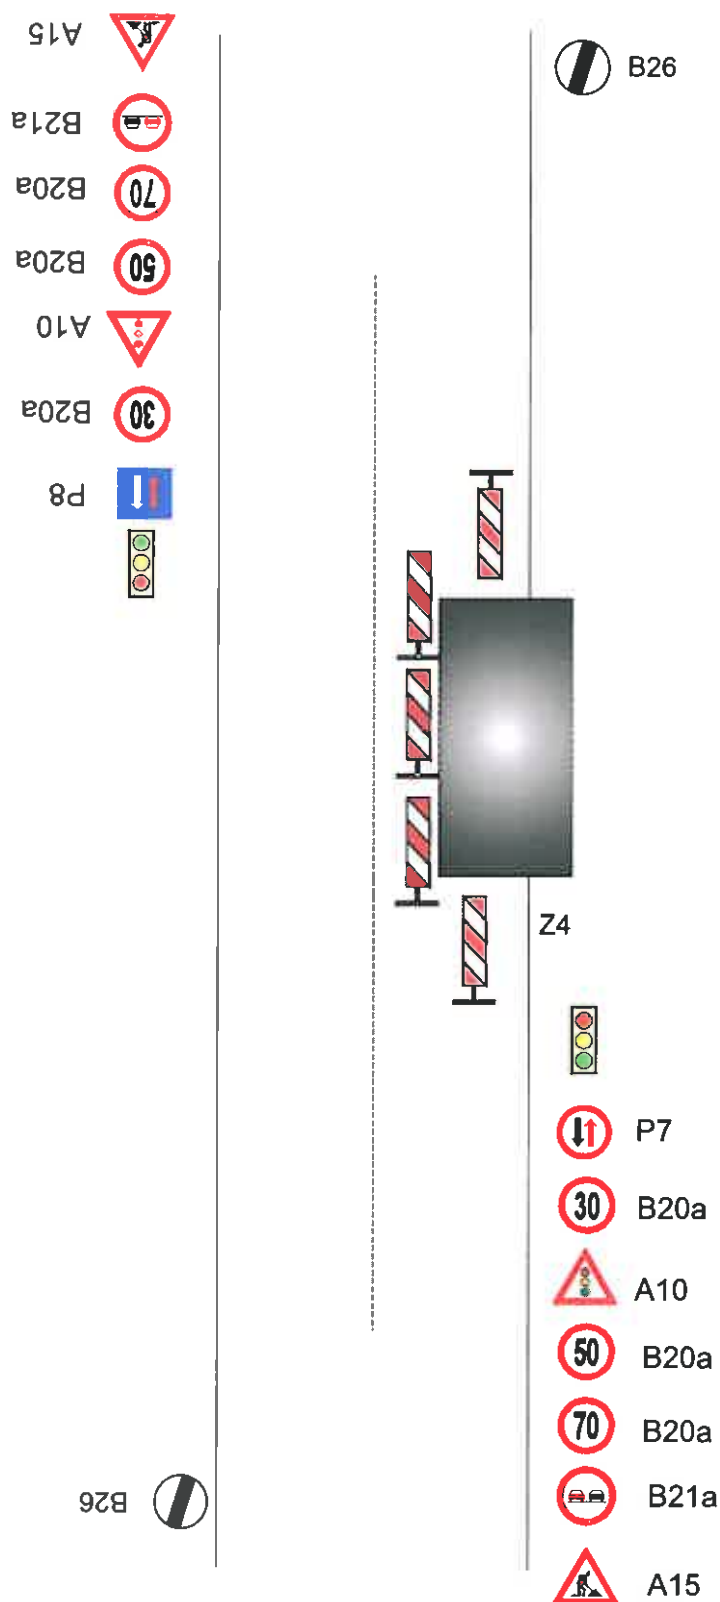

## Zajištění PDZ - mimo obec, uzavírka 1 jízdního pruhu, řízení provozu světelným signalizačním zařízením

# Zajištění PDZ - mimo obec, uzavírka 1 jízdního pruhu

### Zajištění PDZ - v obci, uzavírka 1 jízdního pruhu

- A15
- B21a
- A6b
- B20a
- P8

B26

- P7
- B20a
- A6b
- B21a
- A15

B26

*[Handwritten signature]*