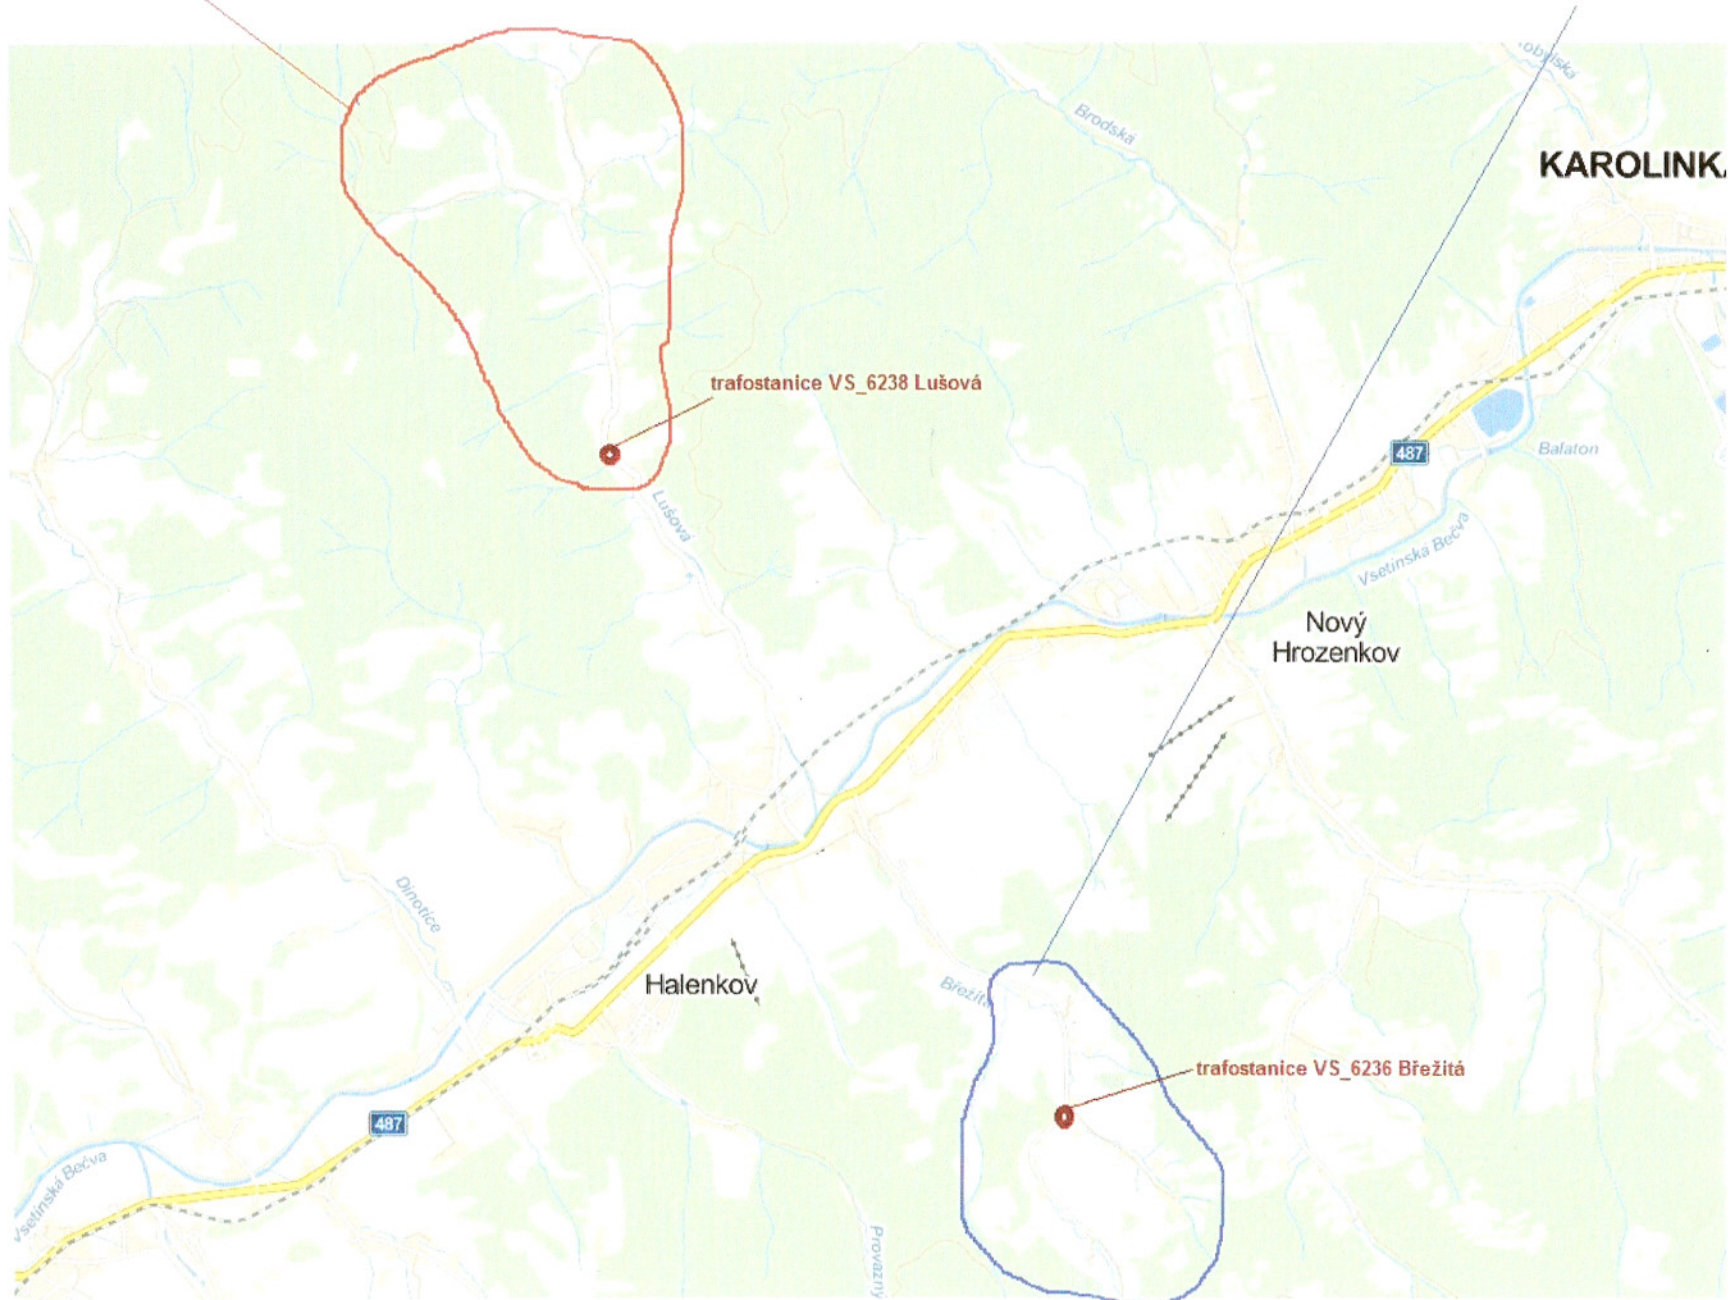

červená - vypínání el.energie dne 7.9.2012 od 7:45 do 11:00 hod. část obce Halenkov,Nový Hrozenkov - Lušová

modrá - vypínání el.energie dne 7.9.2012 od 11:30 do 14:30 hod. část obce Nový Hrozenkov - Břežítá