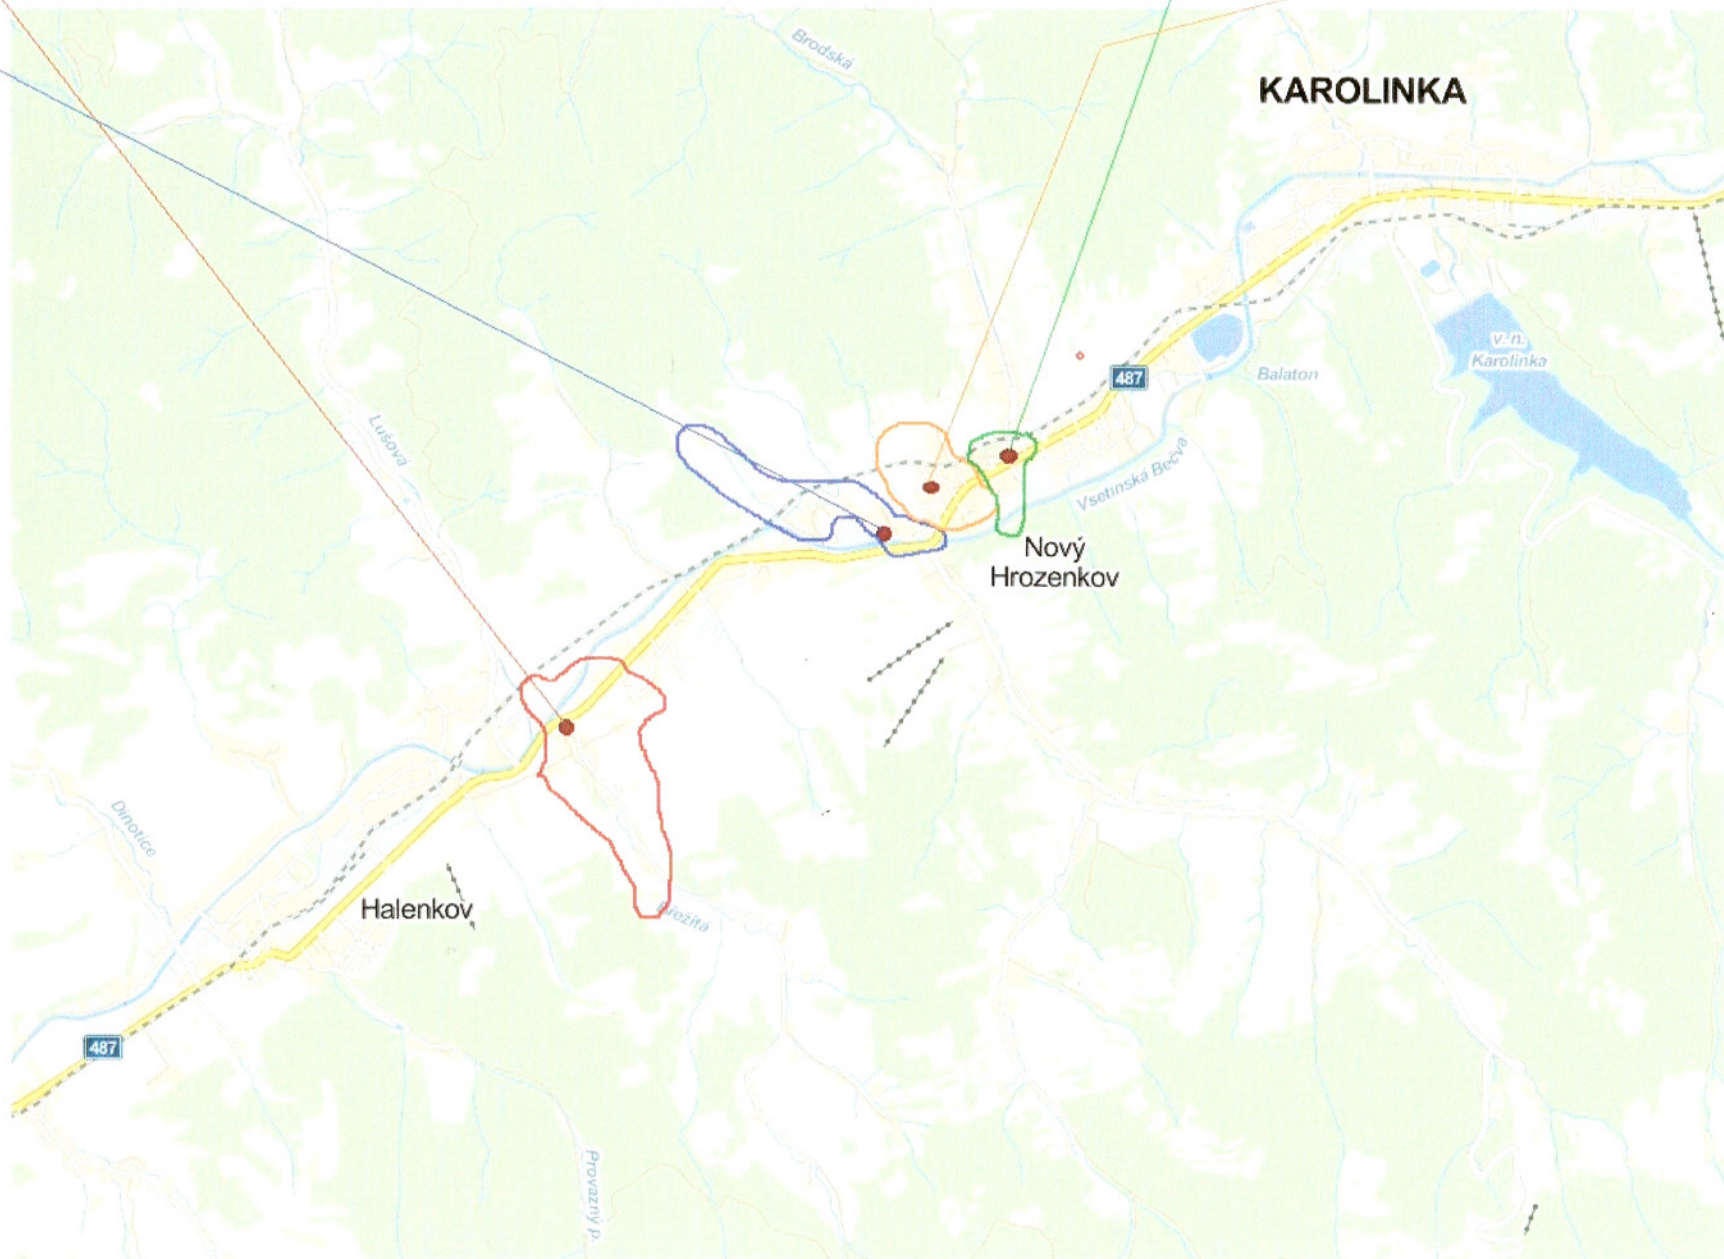

modrá - vypínání el.energie dne 28.8.2012 od 7:45 do 11:00 hod. Nový Hrozenkov trafostanice VS_6230 Závodi
červená - vypínání el.energie dne 28.8.2012 od 11:30 do 15:00 hod. Nový Hrozenkov trafostanice VS_6232 Čubov
oranžová - vypínání el.energie dne 29.8.2012 od 7:45 do 11:00 hod. Nový Hrozenkov trafostanice VS_6240 u ZDŠ
zelená - vypínání el.energie dne 29.8.2012 od 11:30 do 15:00 hod. Nový Hrozenkov trafostanice VS_6243 u kostela

červená - vypínání el.energie dne 5.9.2012 od 7:45 do 11:00 hod.

Nový Hrozenkov : trafostanice VS_6242 chatoviště , VS_6237 aut.zastávka

modrá - vypínání el.energie dne 5.9.2012 od 11:30 do 14:30 hod.

Nový Hrozenkov : trafostanice VS_6245 Vranečka (Malá Vranča) , VS_6285 Hrdinka

červená - vypínání el.energie dne 7.9.2012 od 7:45 do 11:00 hod. část obce Halenkov,Nový Hrozenkov - Lušová

modrá - vypínání el.energie dne 7.9.2012 od 11:30 do 14:30 hod. část obce Nový Hrozenkov - Břežítá

červená - vypínání el.energie dne 12.9.2012 od 7:45 do 11:00 hod. Nový Hrozenkov - Brodská-bytovky

modrá - vypínání el.energie dne 12.9.2012 od 11:30 do 14:30 hod. Nový Hrozenkov - Brodská-kravín