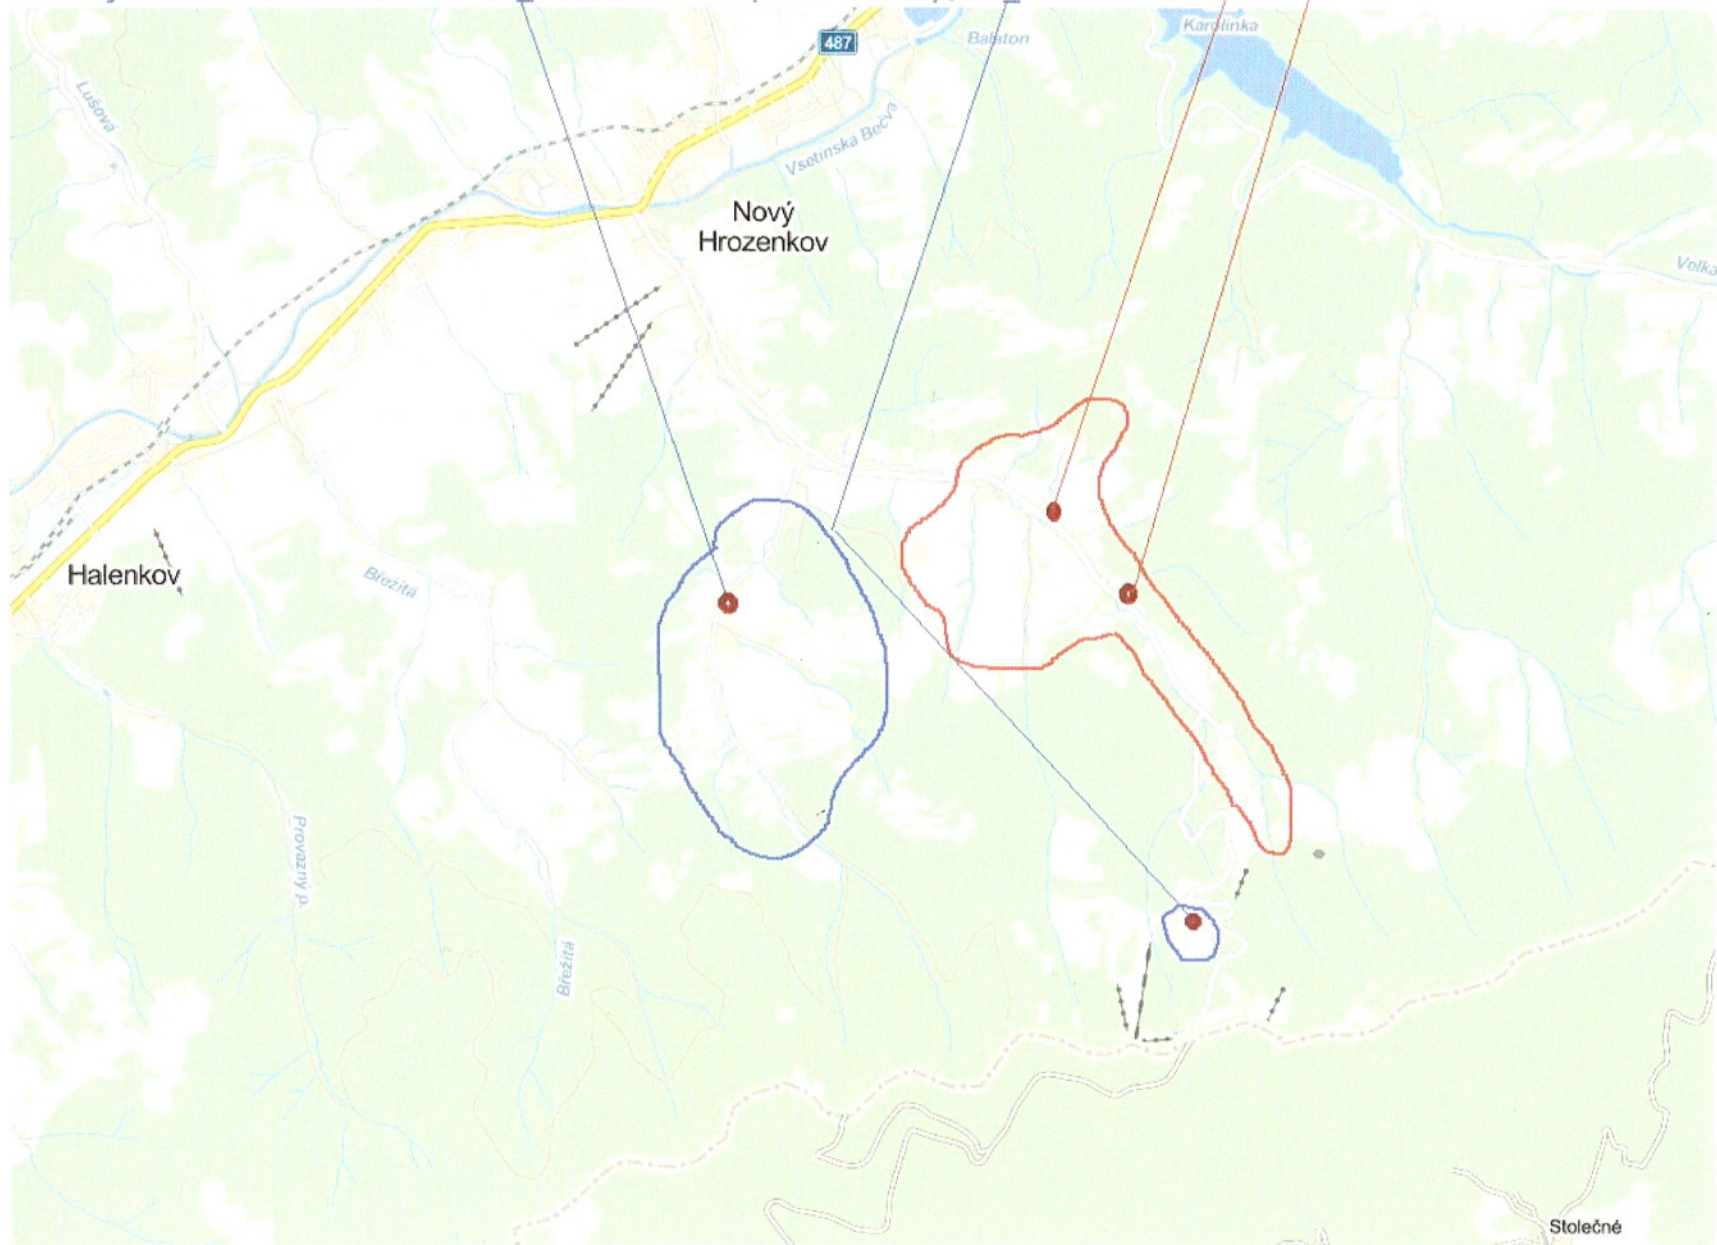

modrá - vypínání el.energie dne 28.8.2012 od 7:45 do 11:00 hod. Nový Hrozenkov trafostanice VS_6230 Závodi
červená - vypínání el.energie dne 28.8.2012 od 11:30 do 15:00 hod. Nový Hrozenkov trafostanice VS_6232 Čubov
oranžová - vypínání el.energie dne 29.8.2012 od 7:45 do 11:00 hod. Nový Hrozenkov trafostanice VS_6240 u ZDŠ
zelená - vypínání el.energie dne 29.8.2012 od 11:30 do 15:00 hod. Nový Hrozenkov trafostanice VS_6243 u kostela

červená - vypínání el.energie dne 5.9.2012 od 7:45 do 11:00 hod.

Nový Hrozenkov : trafostanice VS_6242 chatoviště , VS_6237 aut.zastávka

modrá - vypínání el.energie dne 5.9.2012 od 11:30 do 14:30 hod.

Nový Hrozenkov : trafostanice VS_6245 Vranečka (Malá Vranča) , VS_6285 Hrdinka

červená - vypínání el.energie dne 7.9.2012 od 7:45 do 11:00 hod. část obce Halenkov,Nový Hrozenkov - Lušová

modrá - vypínání el.energie dne 7.9.2012 od 11:30 do 14:30 hod. část obce Nový Hrozenkov - Břežítá

červená - vypínání el.energie dne 12.9.2012 od 7:45 do 11:00 hod. Nový Hrozenkov - Brodská-bytovky

modrá - vypínání el.energie dne 12.9.2012 od 11:30 do 14:30 hod. Nový Hrozenkov - Brodská-kravín