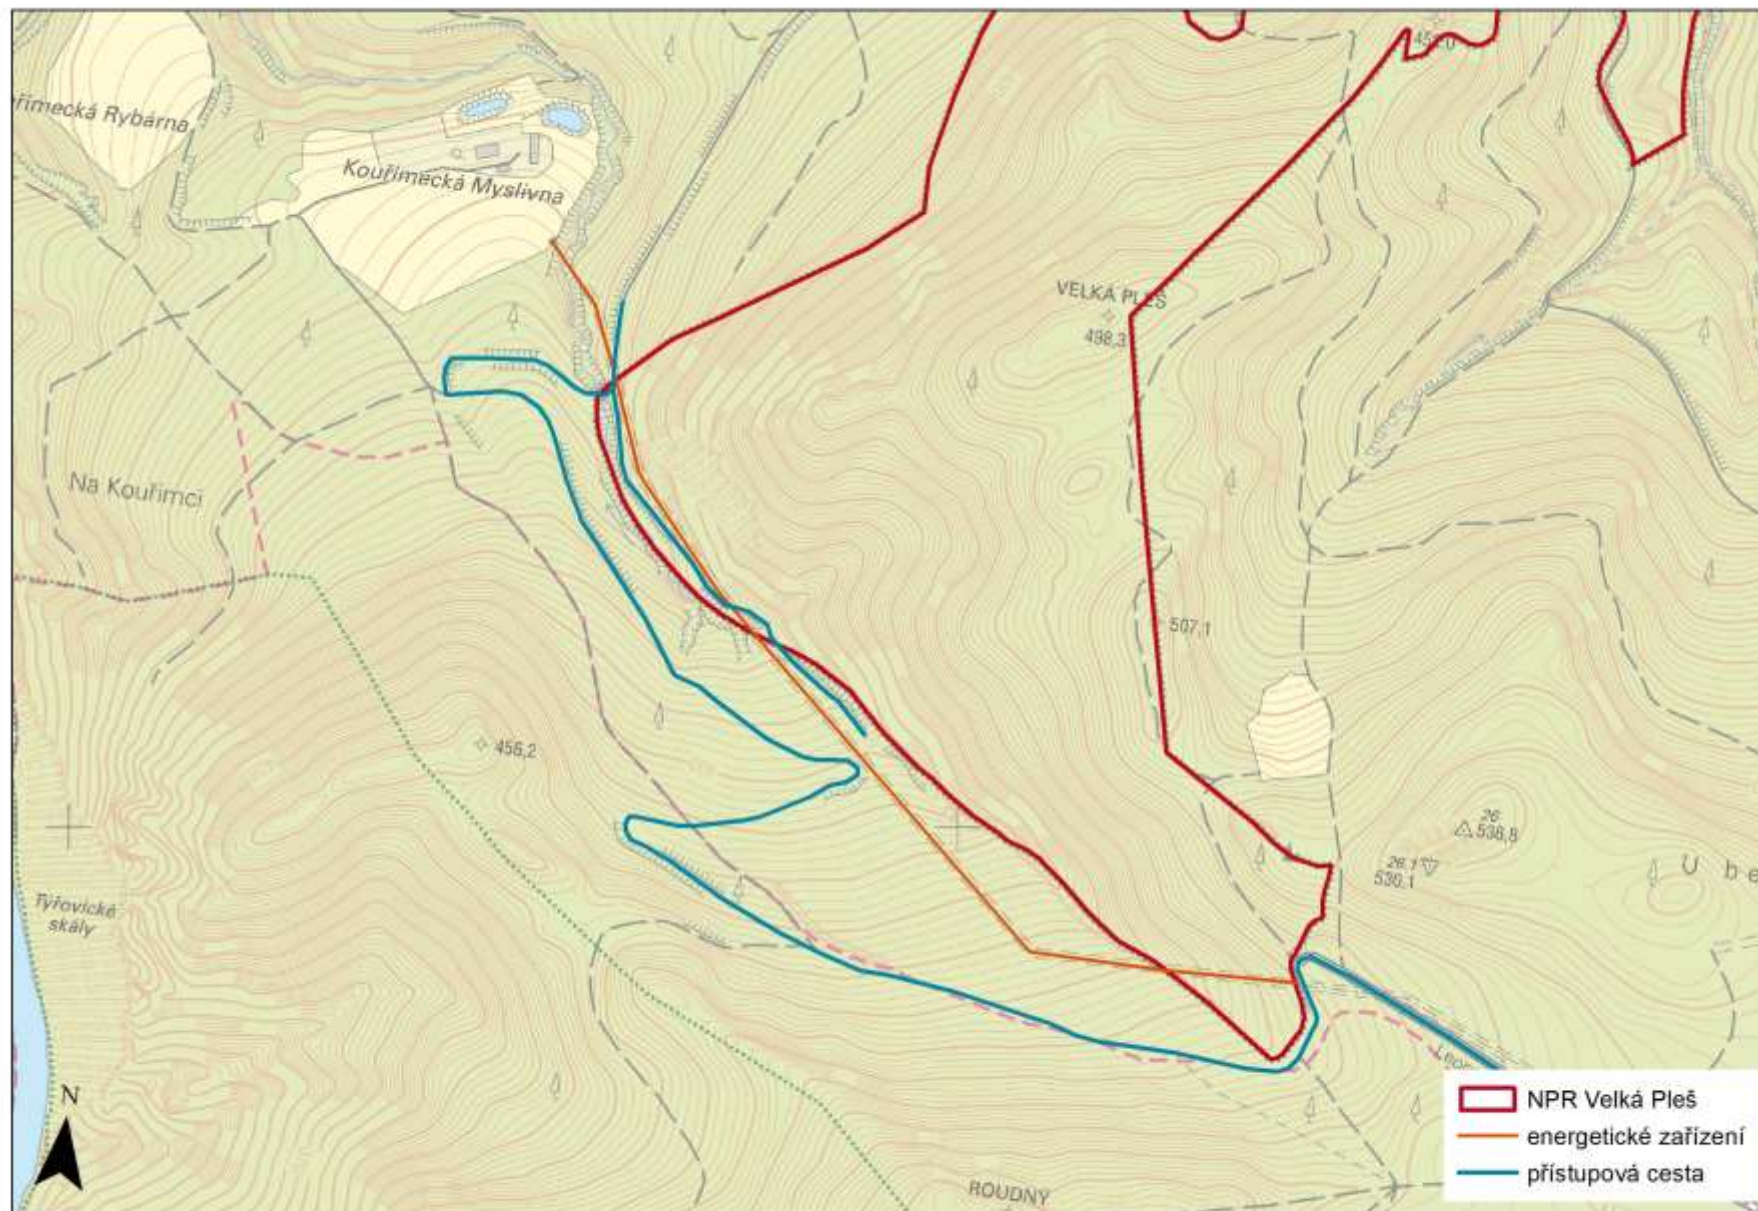

## Příloha č. 2: Zákresy přístupových tras

Příloha č. 2a: NPR Břehyně-Pecopala

-  hranice NPR Čtvrtě
-  hranice ochranného pásma NPR

 trasy pro vjezd a setrvání motorových vozidel

-  hranice NPR Kněžičky
-  hranice ochranného pásma NPR

 trasa pro vjezd a setrvání motorových vozidel

-  hranice CHKO Kokofínsko - Máchův kraj
-  hranice NPR Velký a Malý Bezděz
-  hranice ochranného pásma NPR

 trasa pro vjezd a setrvání motorových vozidel

1:5 000