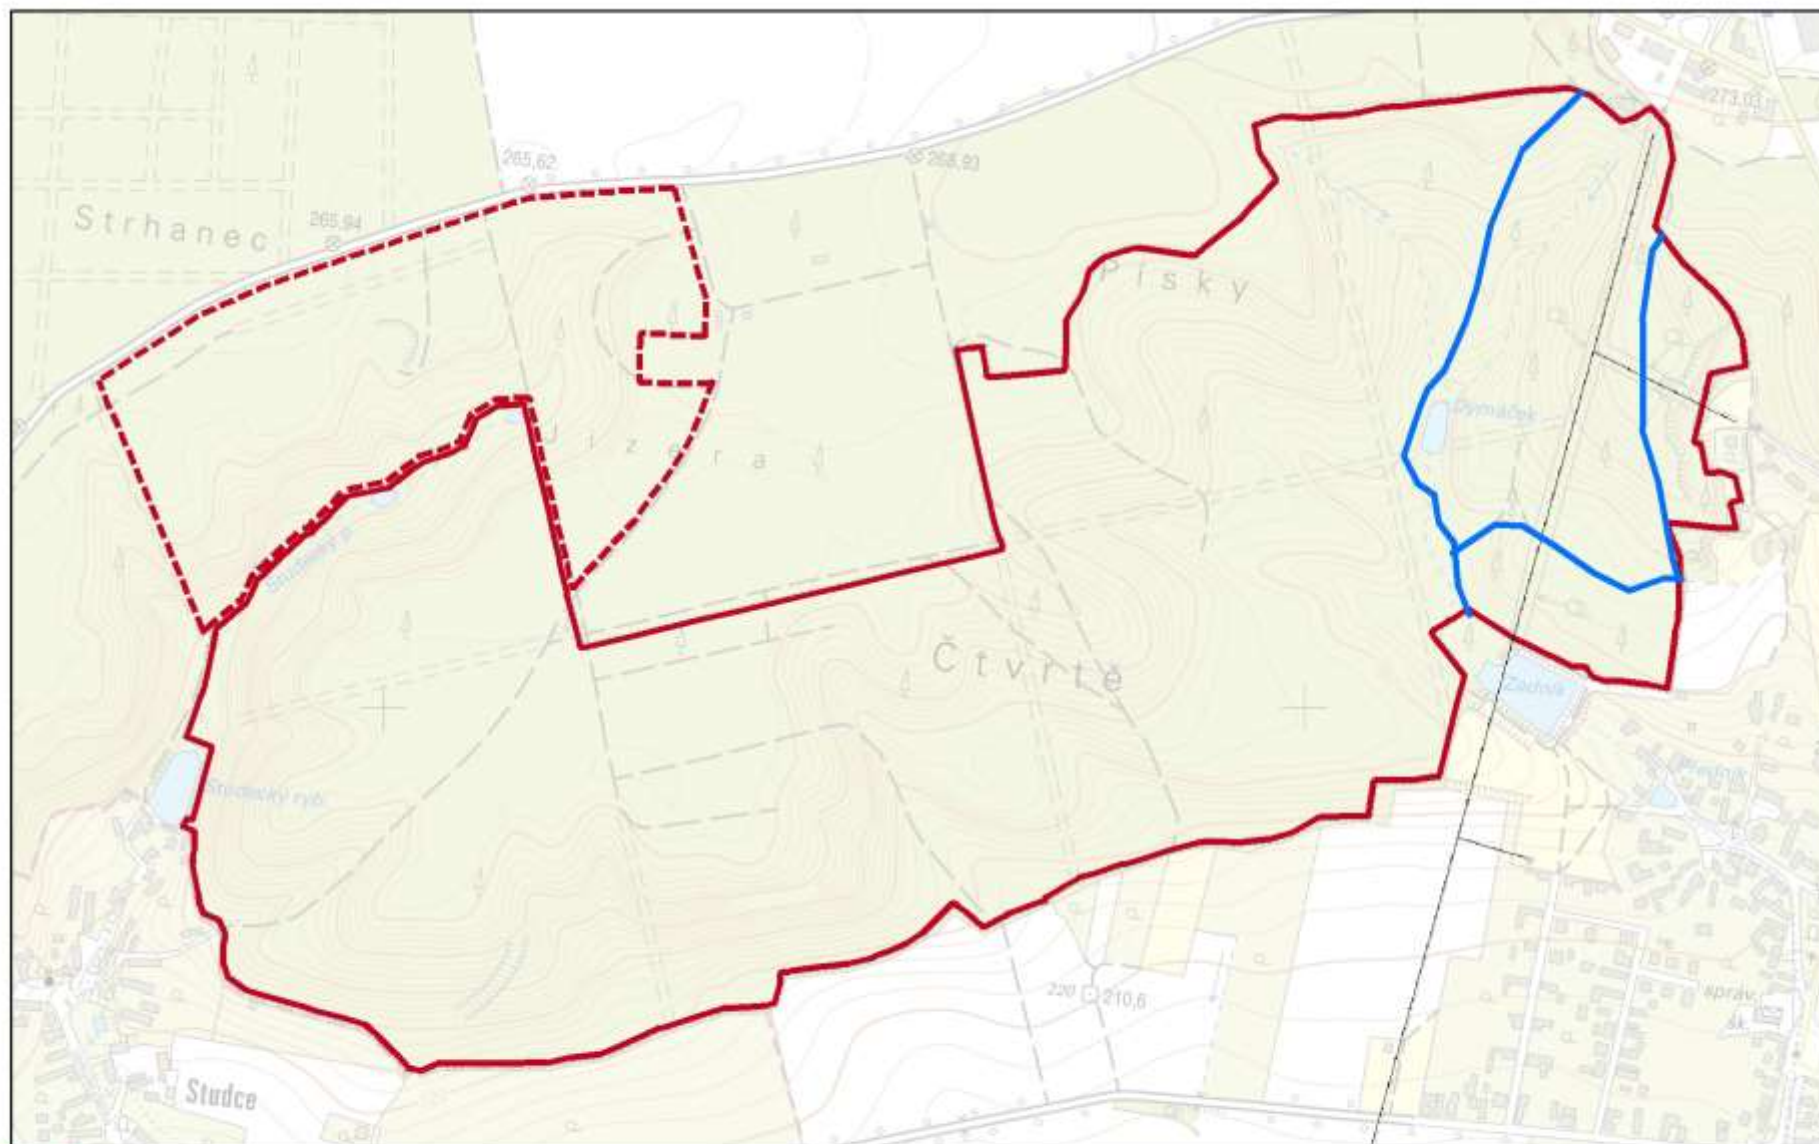

## Příloha č. 2: Zákresy přístupových tras

Příloha č. 2a: NPR Břehyně-Pecopala

-  hranice NPR Čtvrtě
-  hranice ochranného pásma NPR

 trasy pro vjezd a setrvání motorových vozidel

-  hranice NPR Kněžičky
-  hranice ochranného pásma NPR

 trasa pro vjezd a setrvání motorových vozidel

-  hranice CHKO Kokofínsko - Máchův kraj
-  hranice NPR Velký a Malý Bezděz
-  hranice ochranného pásma NPR

 trasa pro vjezd a setrvání motorových vozidel

1:5 000

AOPK ČR 2019, MAPOVÝ PODKLAD © MŽP © ČÚZK © ČEZ

1:5 000

AOPK ČR 2019, MAPOVÝ PODKLAD © MŽP © ČÚZK © ČEZ