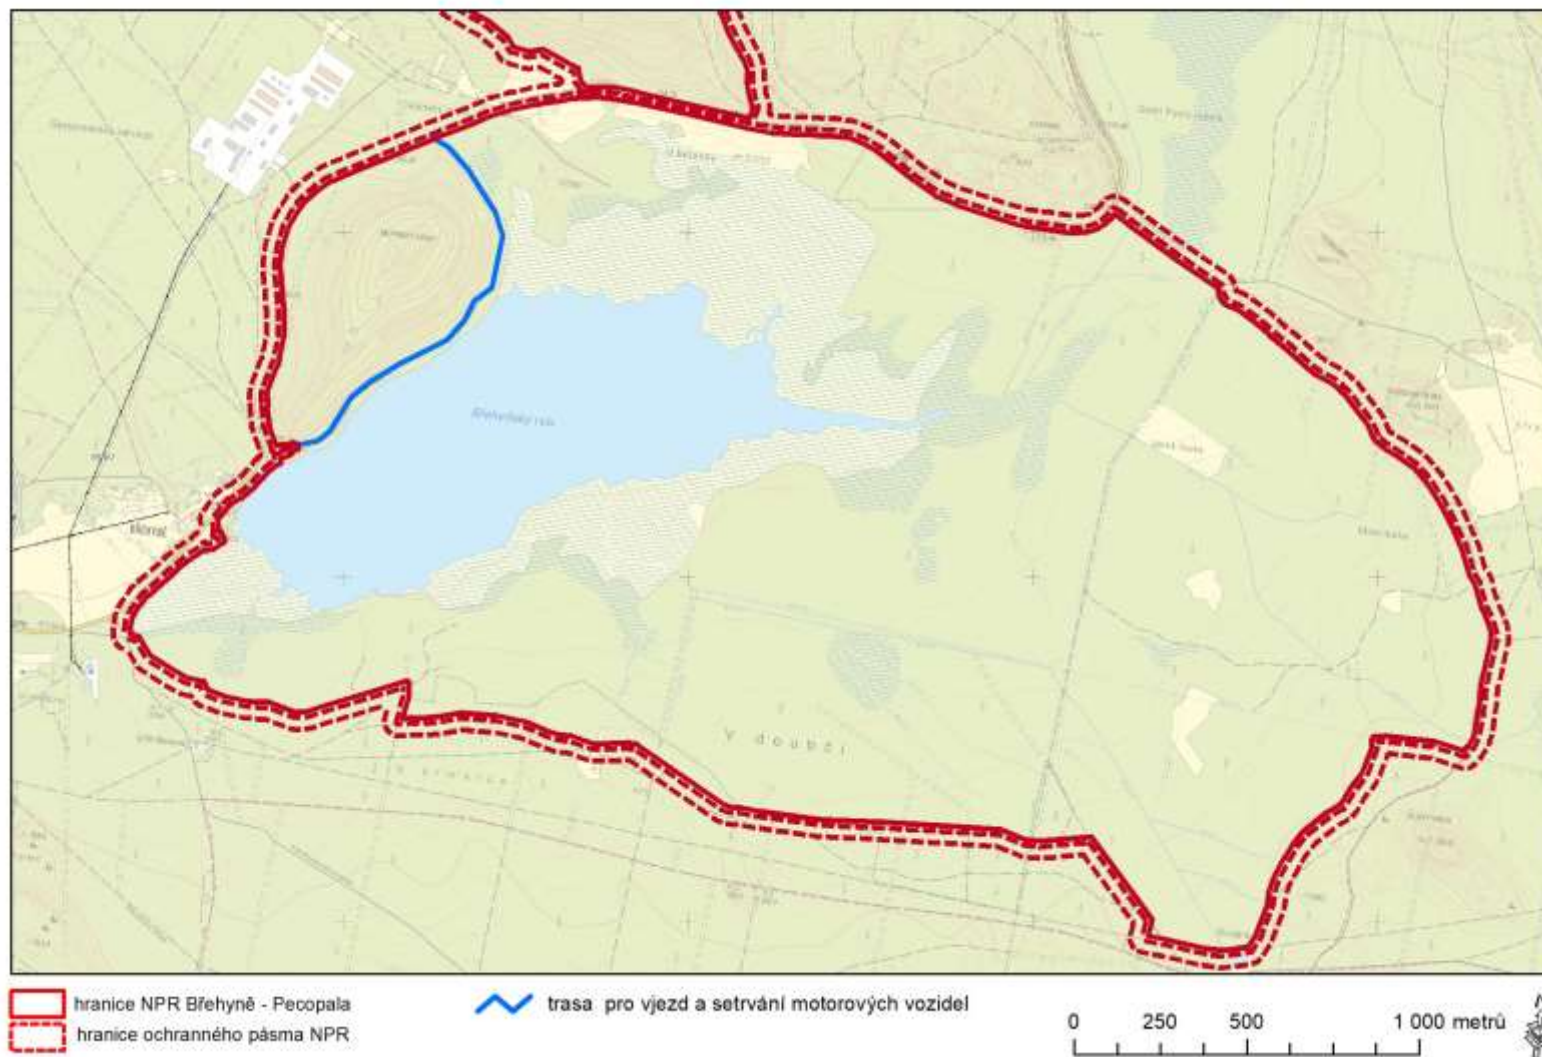

## Příloha č. 2: Zákresy přístupových tras

Příloha č. 2a: NPR Břehyně-Pecopala

-  hranice NPR Čtvrtě
-  hranice ochranného pásma NPR

 trasy pro vjezd a setrvání motorových vozidel

-  hranice NPR Kněžičky
-  hranice ochranného pásma NPR

 trasa pro vjezd a setrvání motorových vozidel

-  hranice CHKO Kokofínsko - Máchův kraj
-  hranice NPR Velký a Malý Bezděz
-  hranice ochranného pásma NPR

 trasa pro vjezd a setrvání motorových vozidel

1:5 000