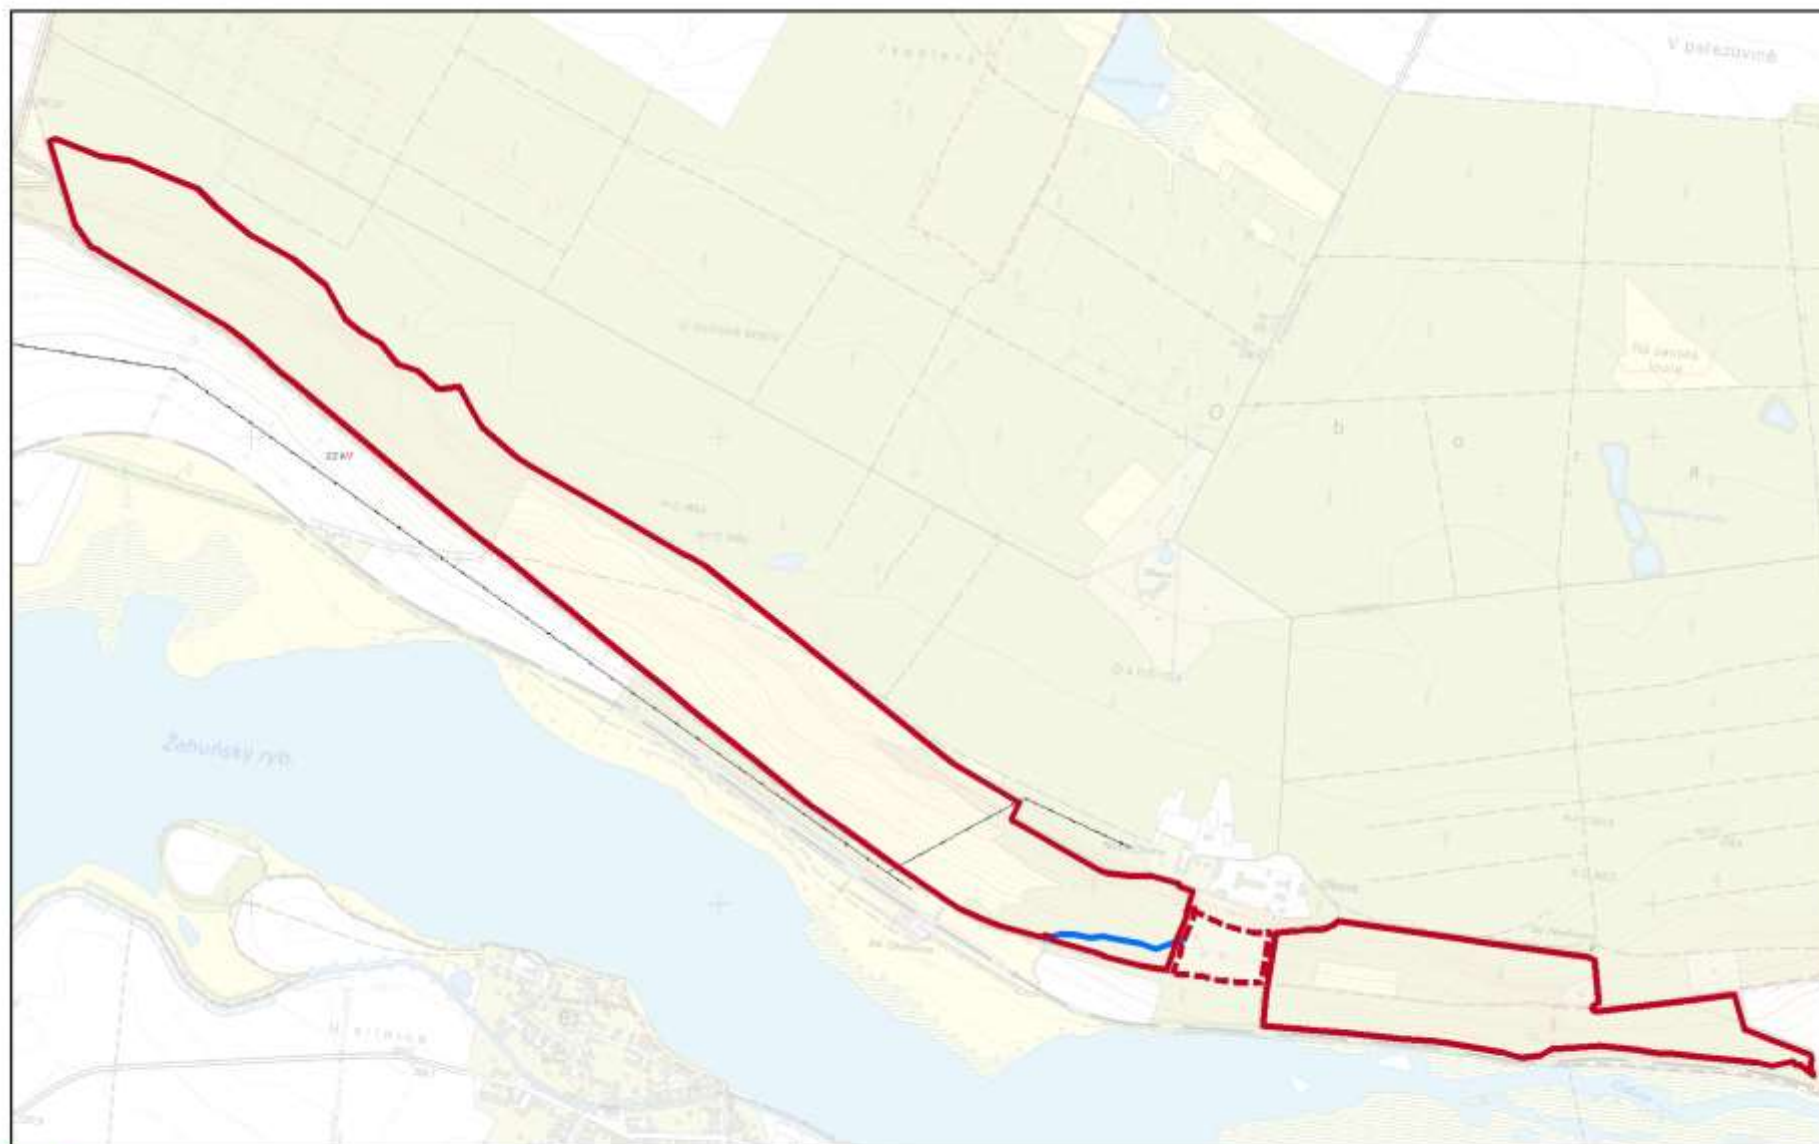

## Příloha č. 2: Zákresy přístupových tras

Příloha č. 2a: NPR Břehyně-Pecopala

-  hranice NPR Čtvrtě
-  hranice ochranného pásma NPR

 trasy pro vjezd a setrvání motorových vozidel

-  hranice NPR Kněžičky
-  hranice ochranného pásma NPR

 trasa pro vjezd a setrvání motorových vozidel

-  hranice CHKO Kokofínsko - Máchův kraj
-  hranice NPR Velký a Malý Bezděz
-  hranice ochranného pásma NPR

 trasa pro vjezd a setrvání motorových vozidel

1:5 000