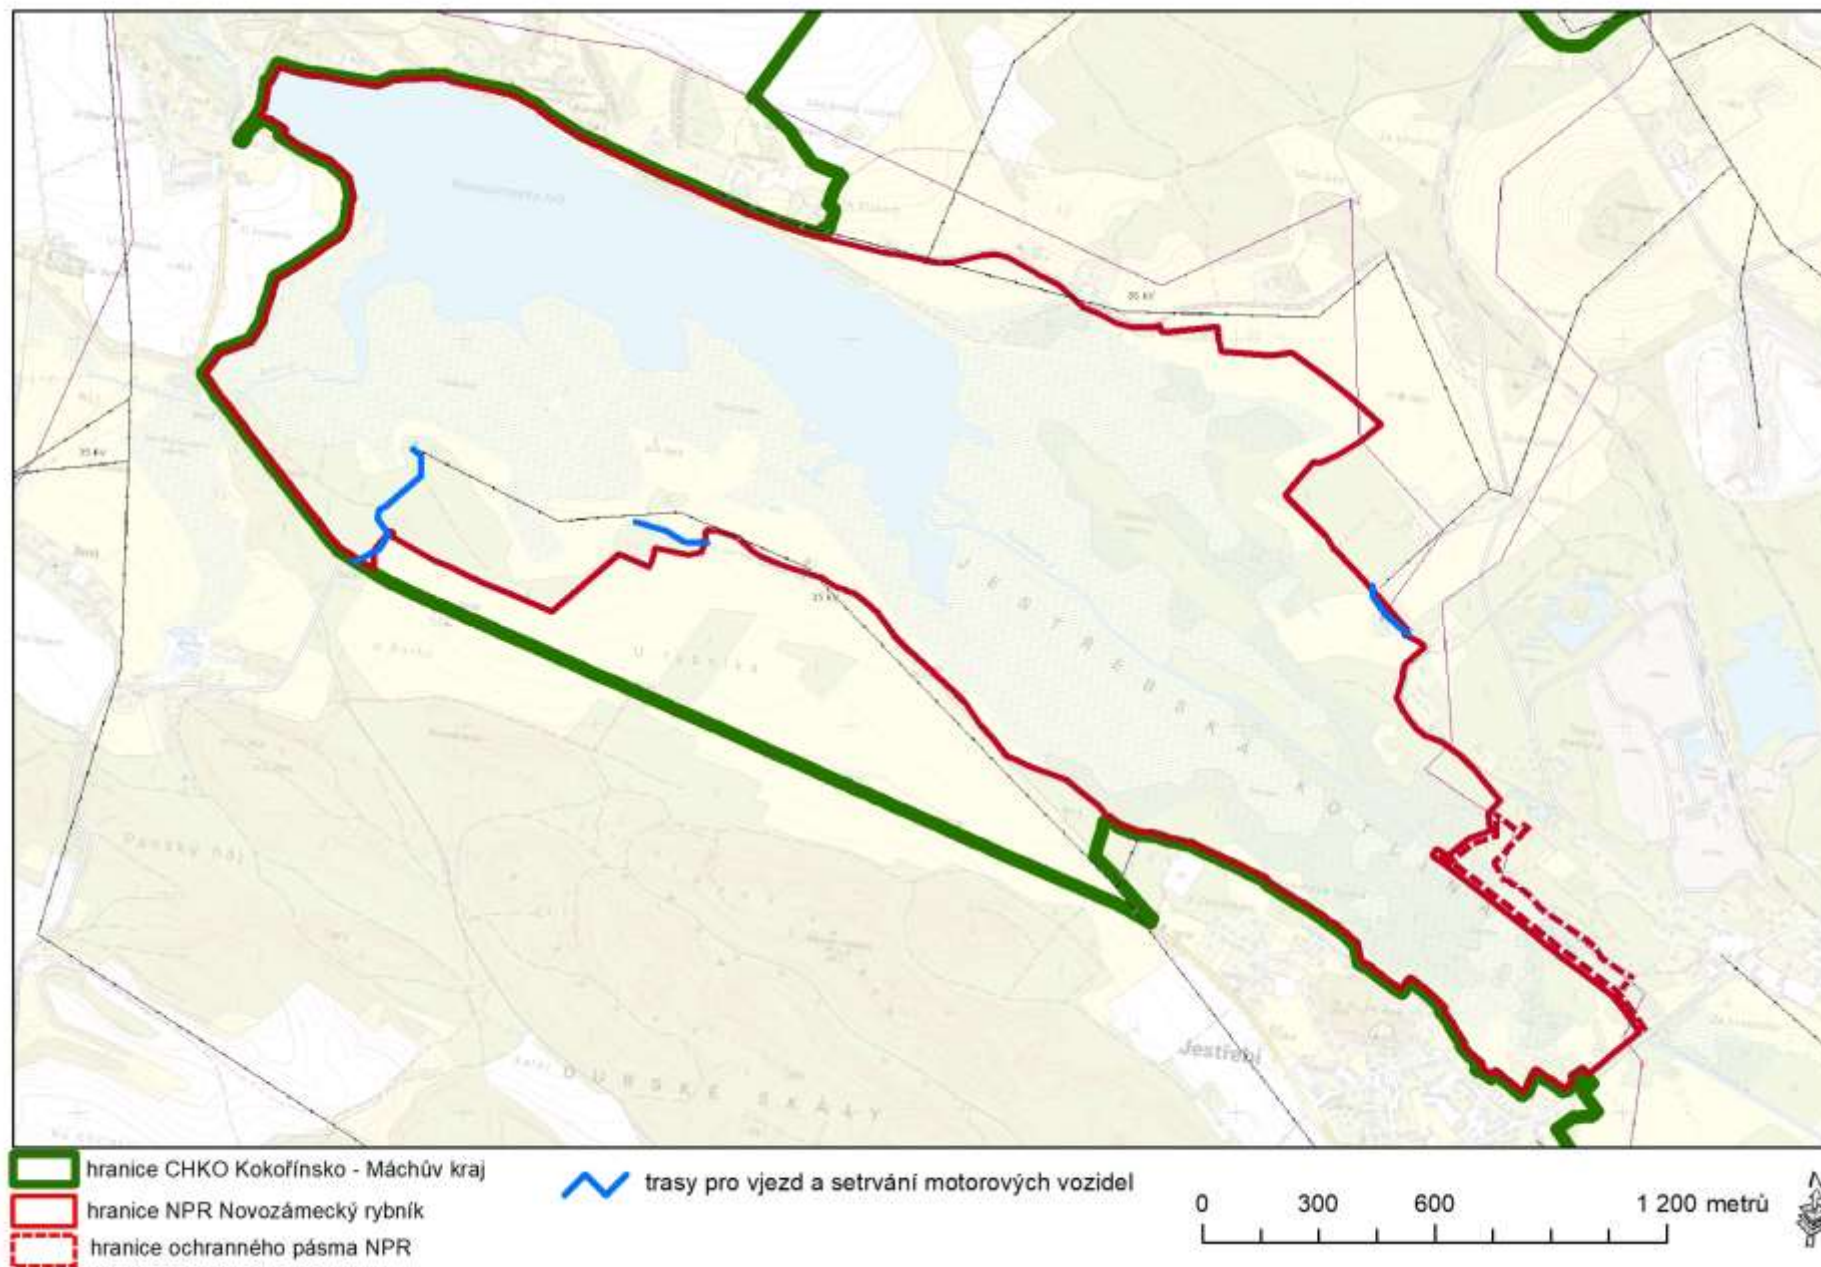

## Příloha č. 2: Zákresy přístupových tras

Příloha č. 2a: NPR Břehyně-Pecopala

-  hranice NPR Čtvrtě
-  hranice ochranného pásma NPR

 trasy pro vjezd a setrvání motorových vozidel

-  hranice NPR Kněžičky
-  hranice ochranného pásma NPR

 trasa pro vjezd a setrvání motorových vozidel

-  hranice CHKO Kokofínsko - Máchův kraj
-  hranice NPR Velký a Malý Bezděz
-  hranice ochranného pásma NPR

 trasa pro vjezd a setrvání motorových vozidel

1:5 000